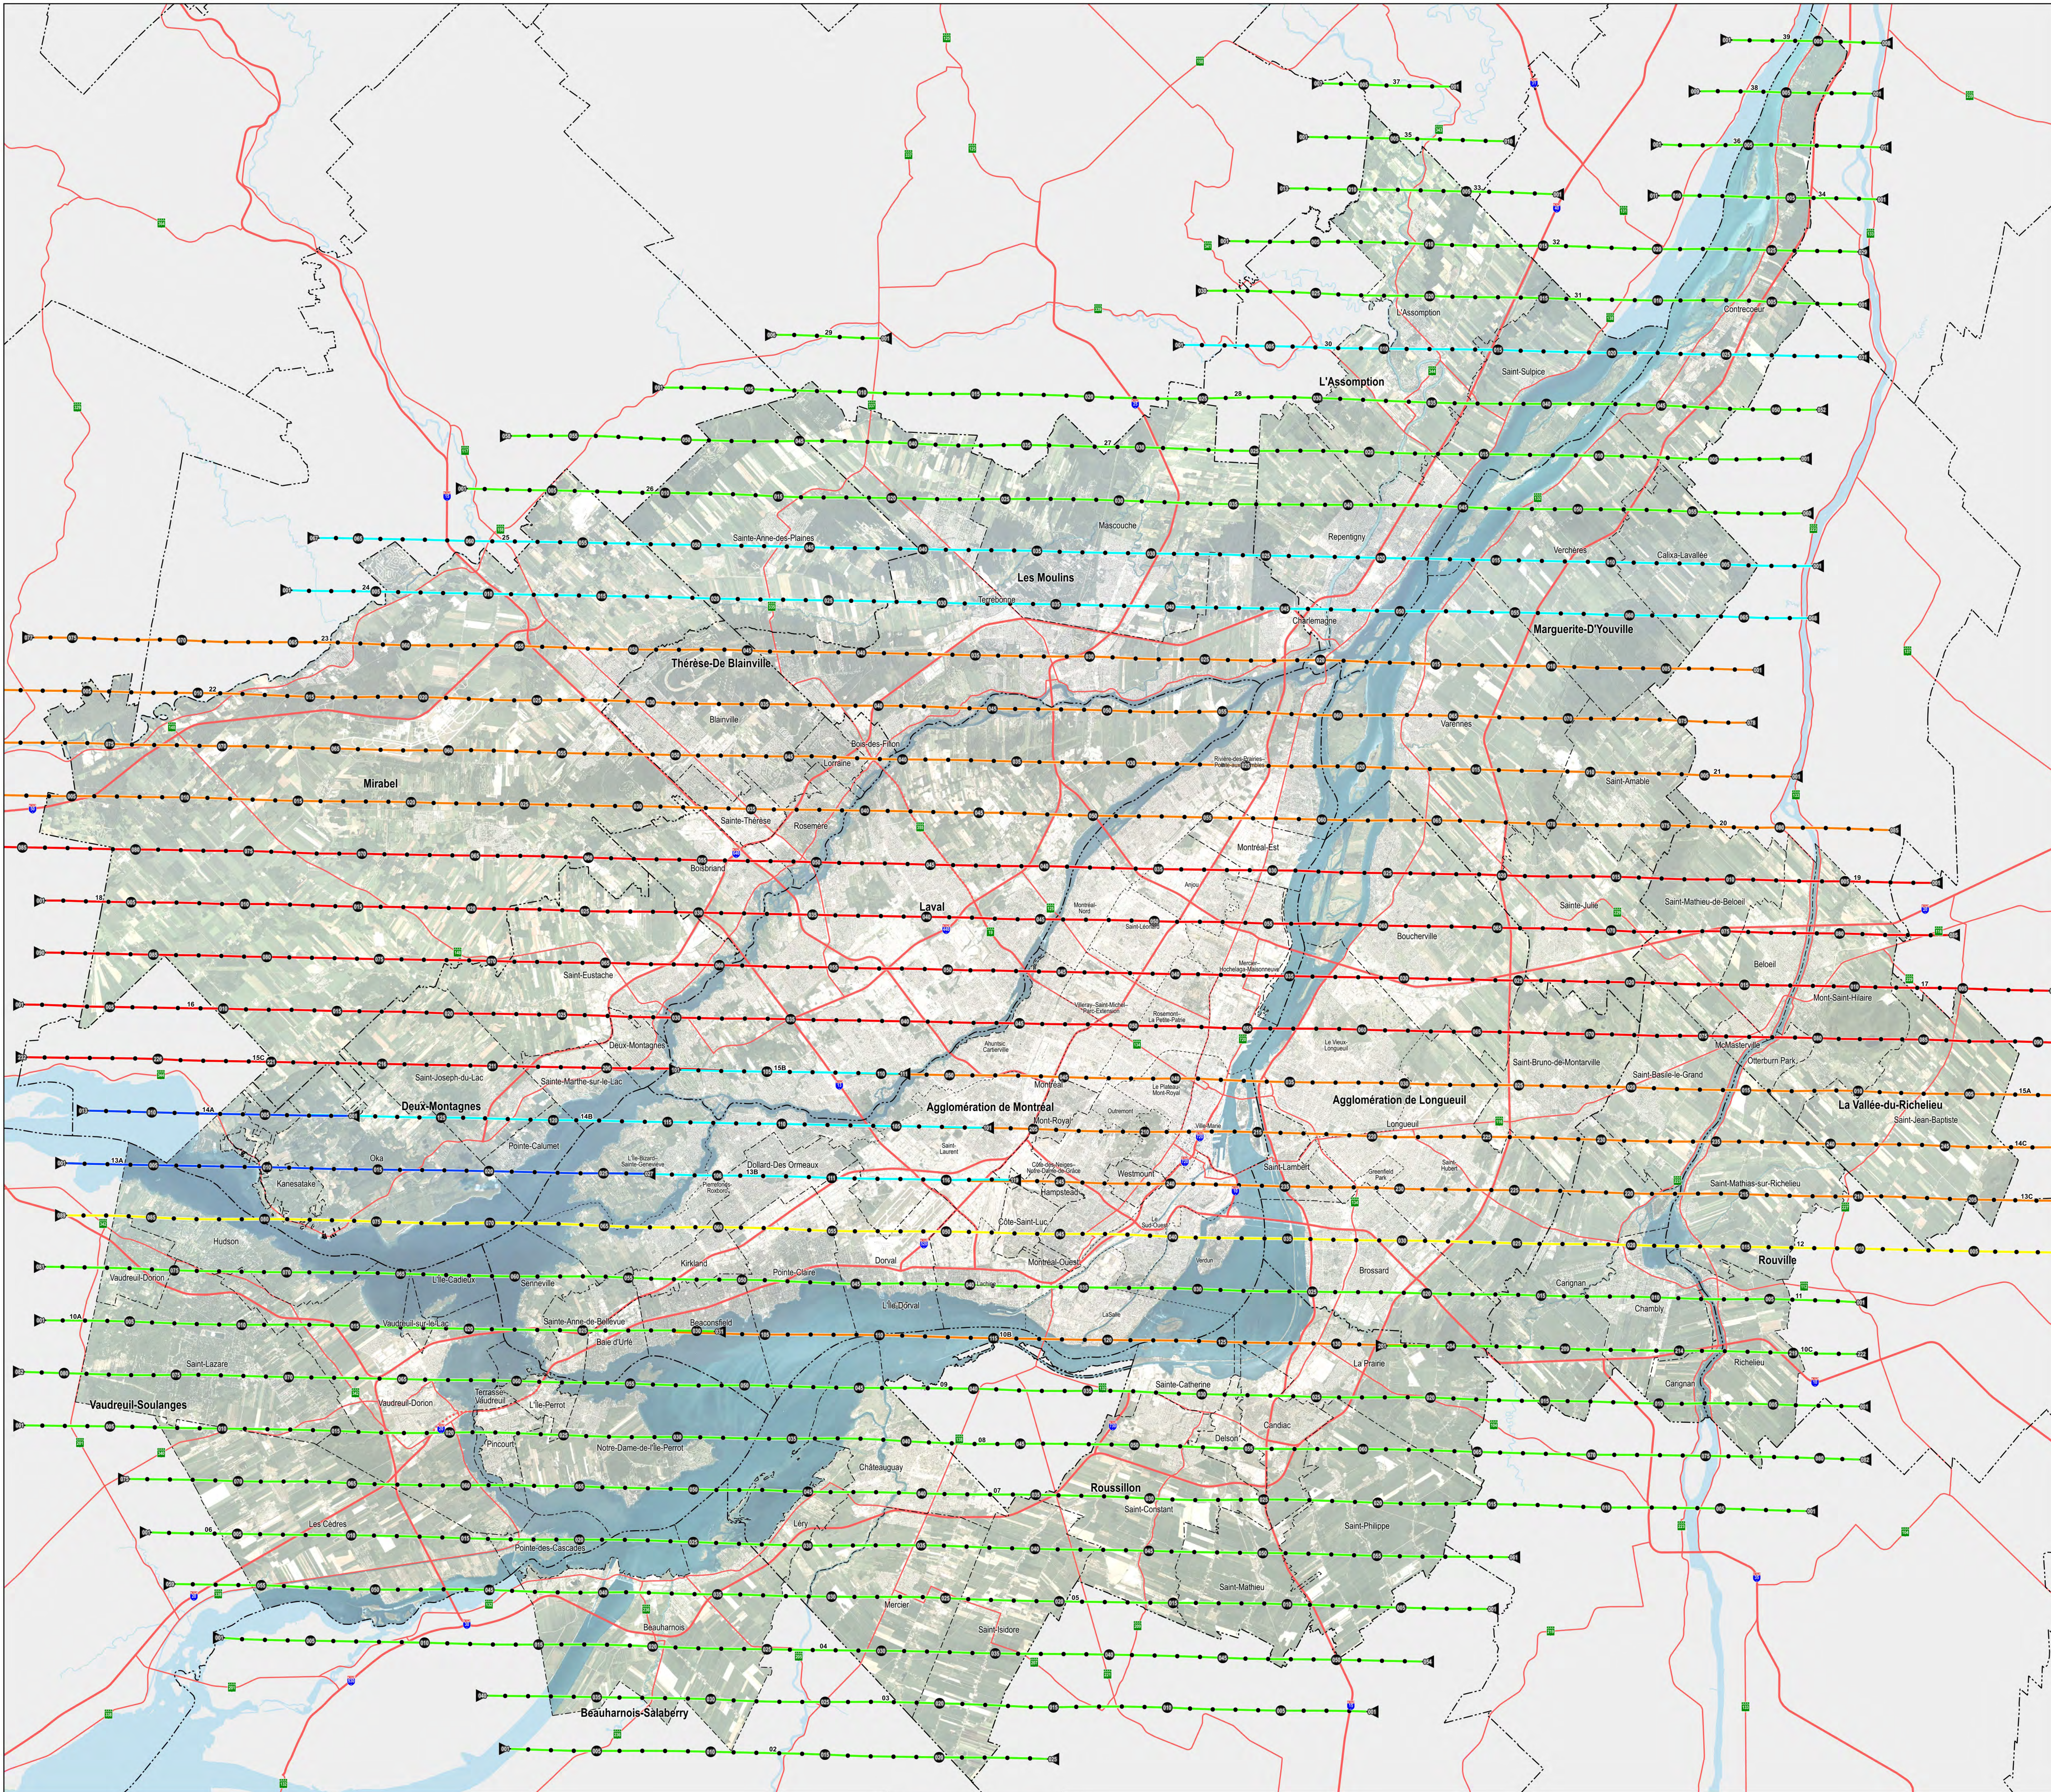

Lignes de vol  
Résolution de 24 cm au sol

Date des prises de vue en été 2021

- 24 juillet
- 3 août
- 15 août
- 16 août
- 25 août
- 2 septembre

Projection: MTM Nord 83 (SRS) Zone 8

Index des lignes de vol  
2021