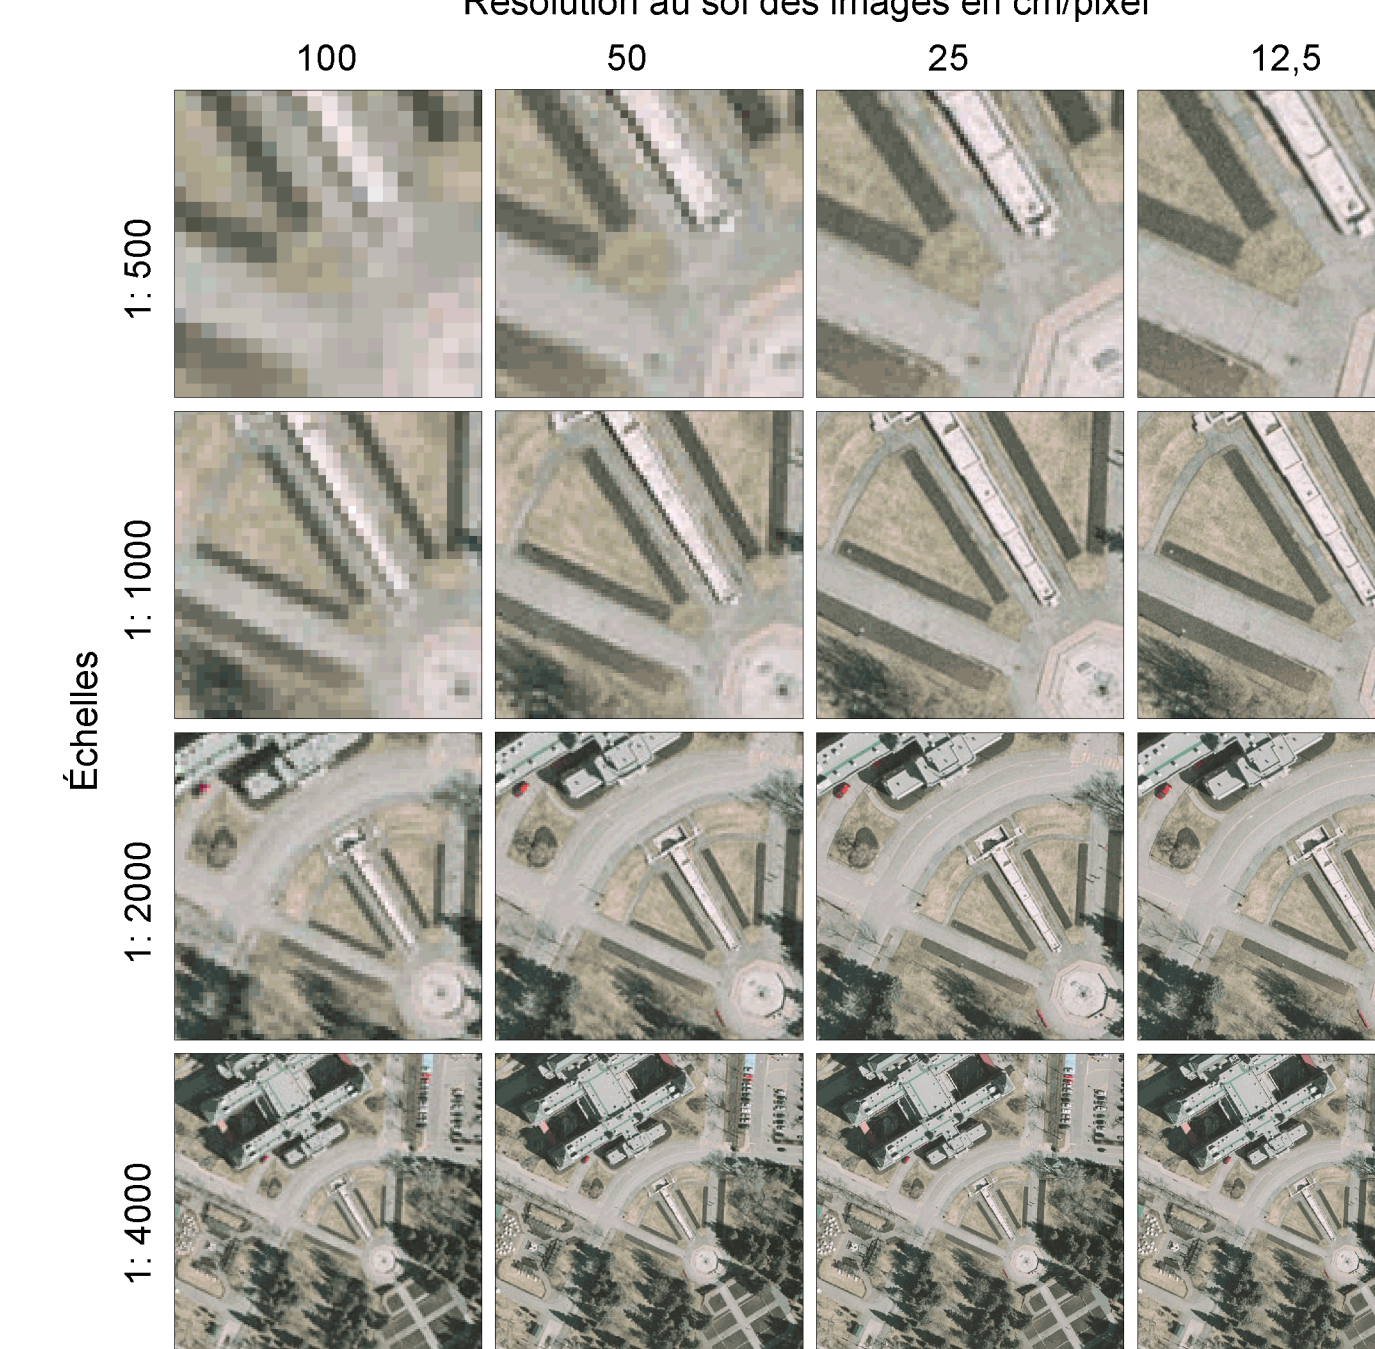

Communauté métropolitaine de Montréal

Orthophotographie: Édition d'avril 2005

Index pour les tuiles de 12,5 cm et de 25 cm au sol

Résolution de 12,5 cm et de 25 cm au sol

Résolution de 25 cm au sol

Exemples de résolution et d'échelles

Résolution au sol des images en cm/pixel