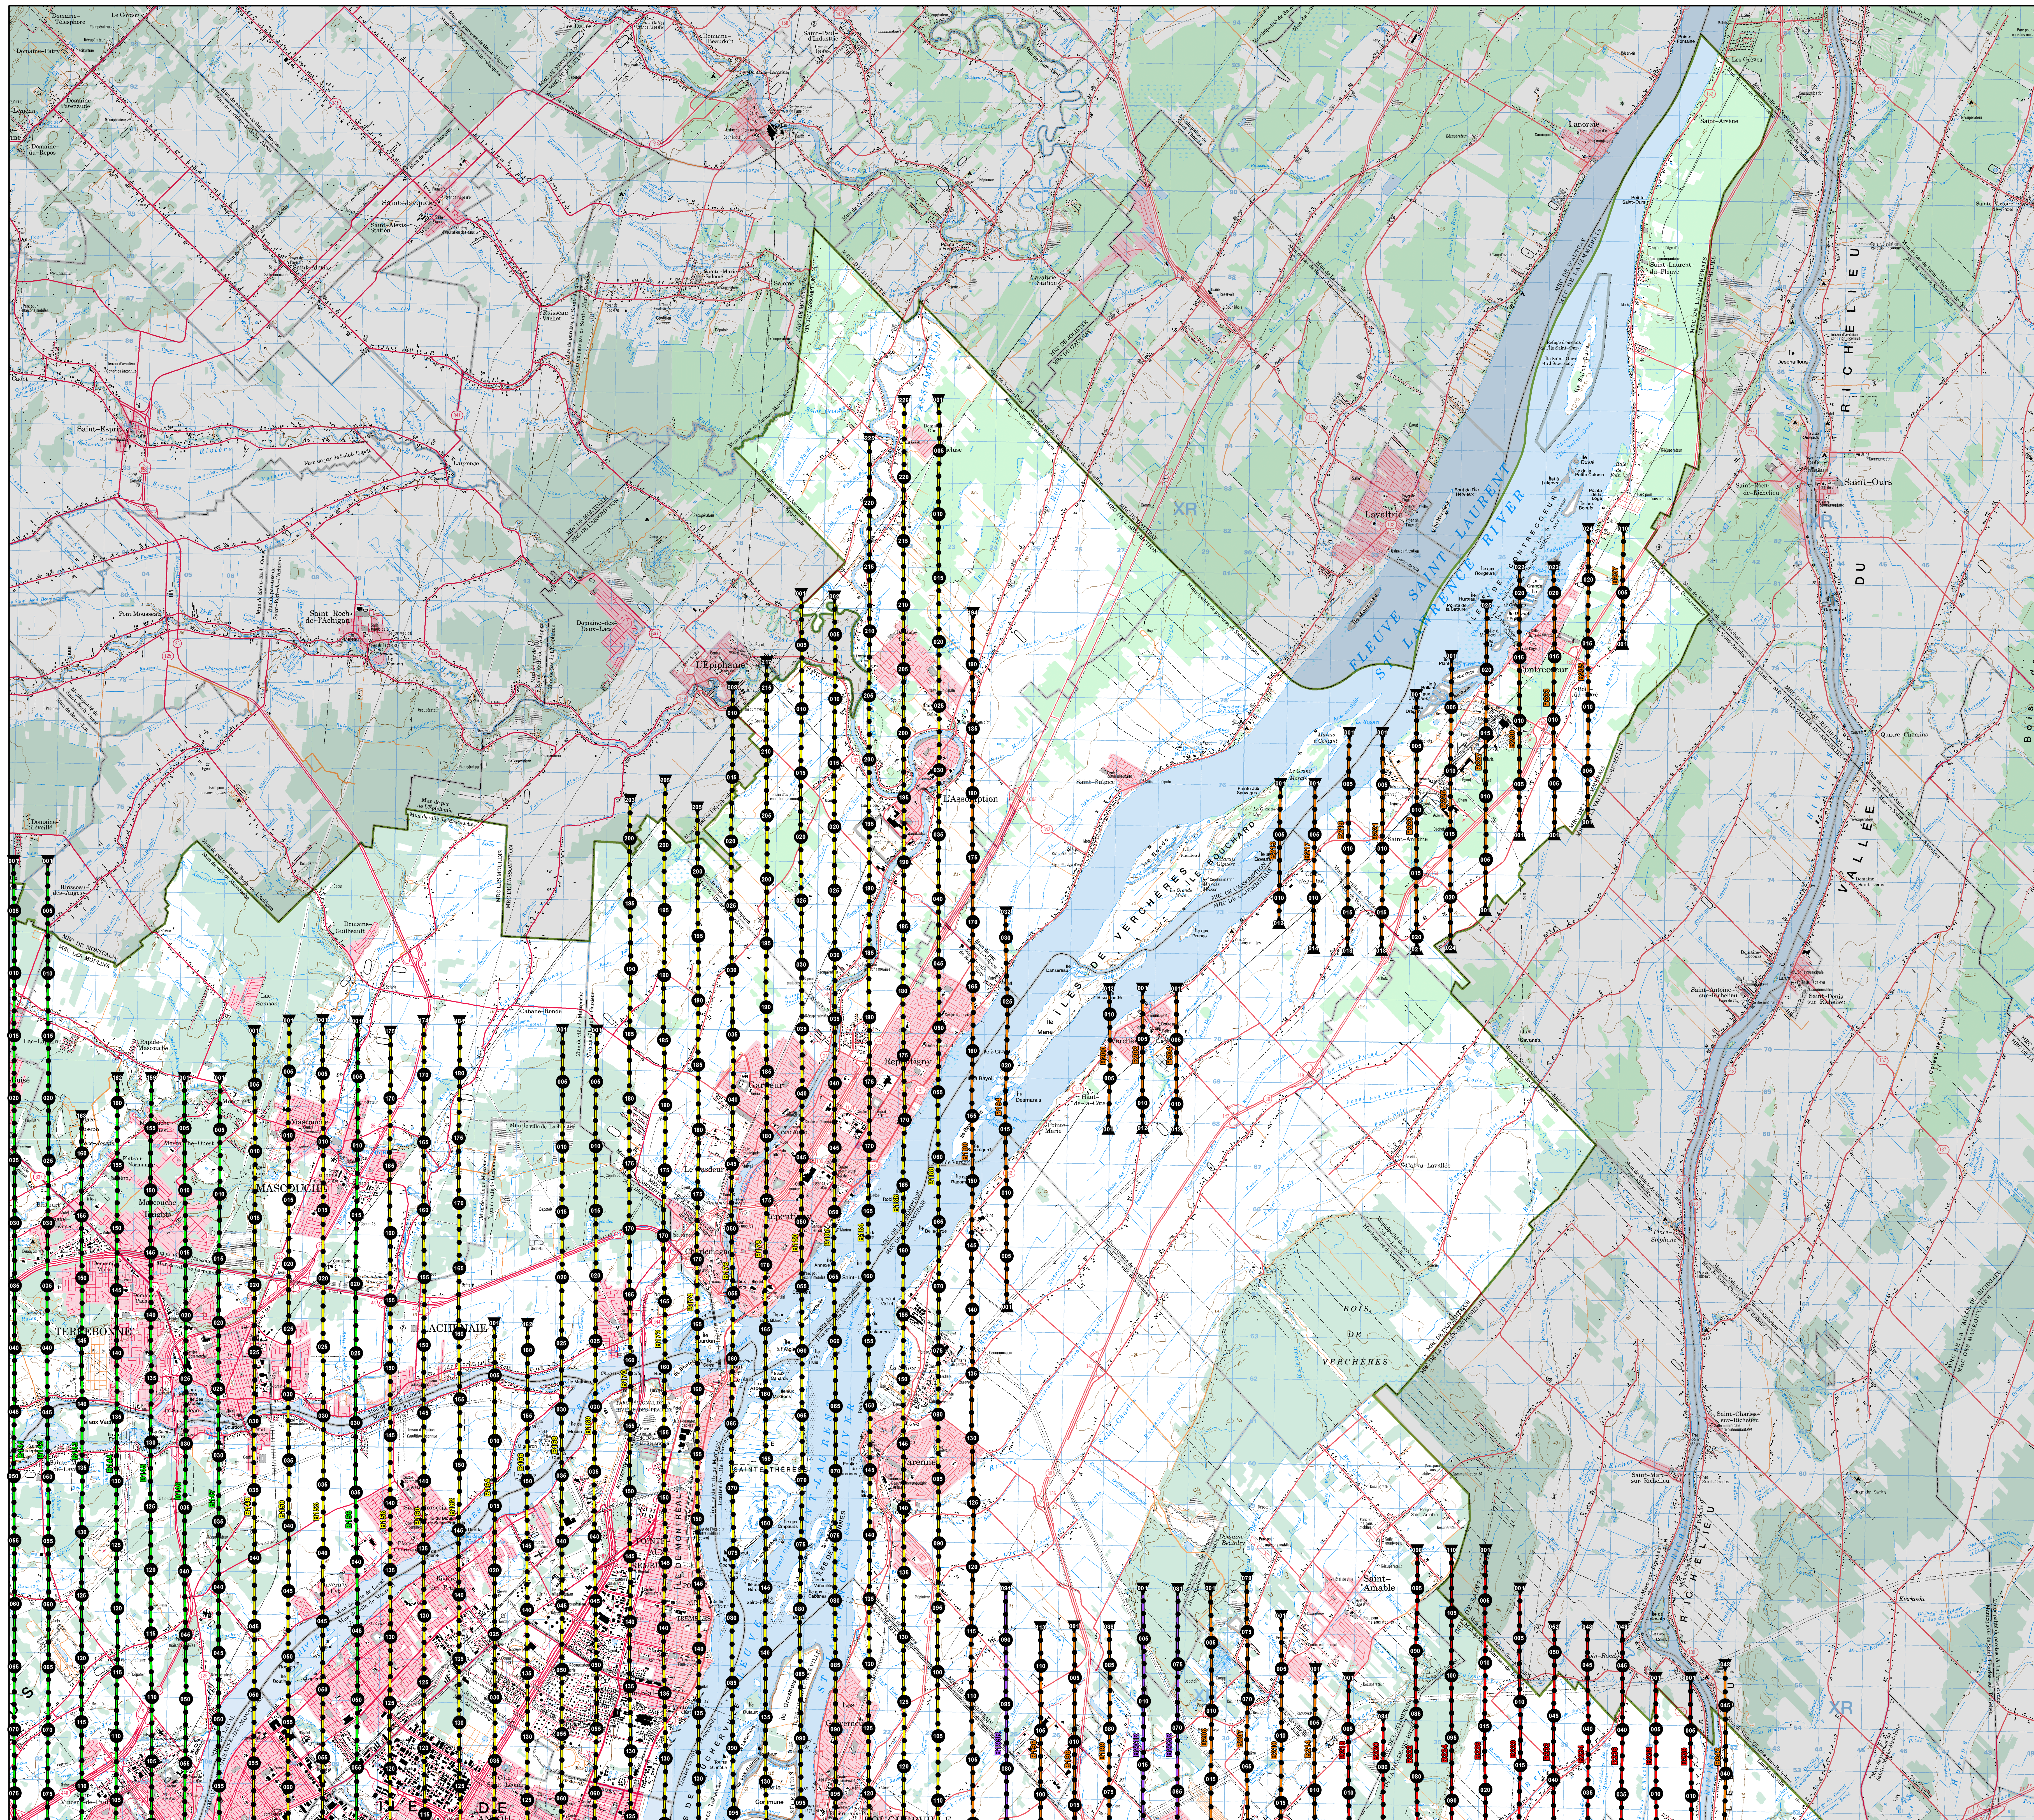

Communauté métropolitaine de Montréal

Photographies aériennes

Édition d'avril 2009

Index des lignes de vol
Résolution 8 cm au sol

Date de prise de vue

Feuillet Nord-Est

Zone B