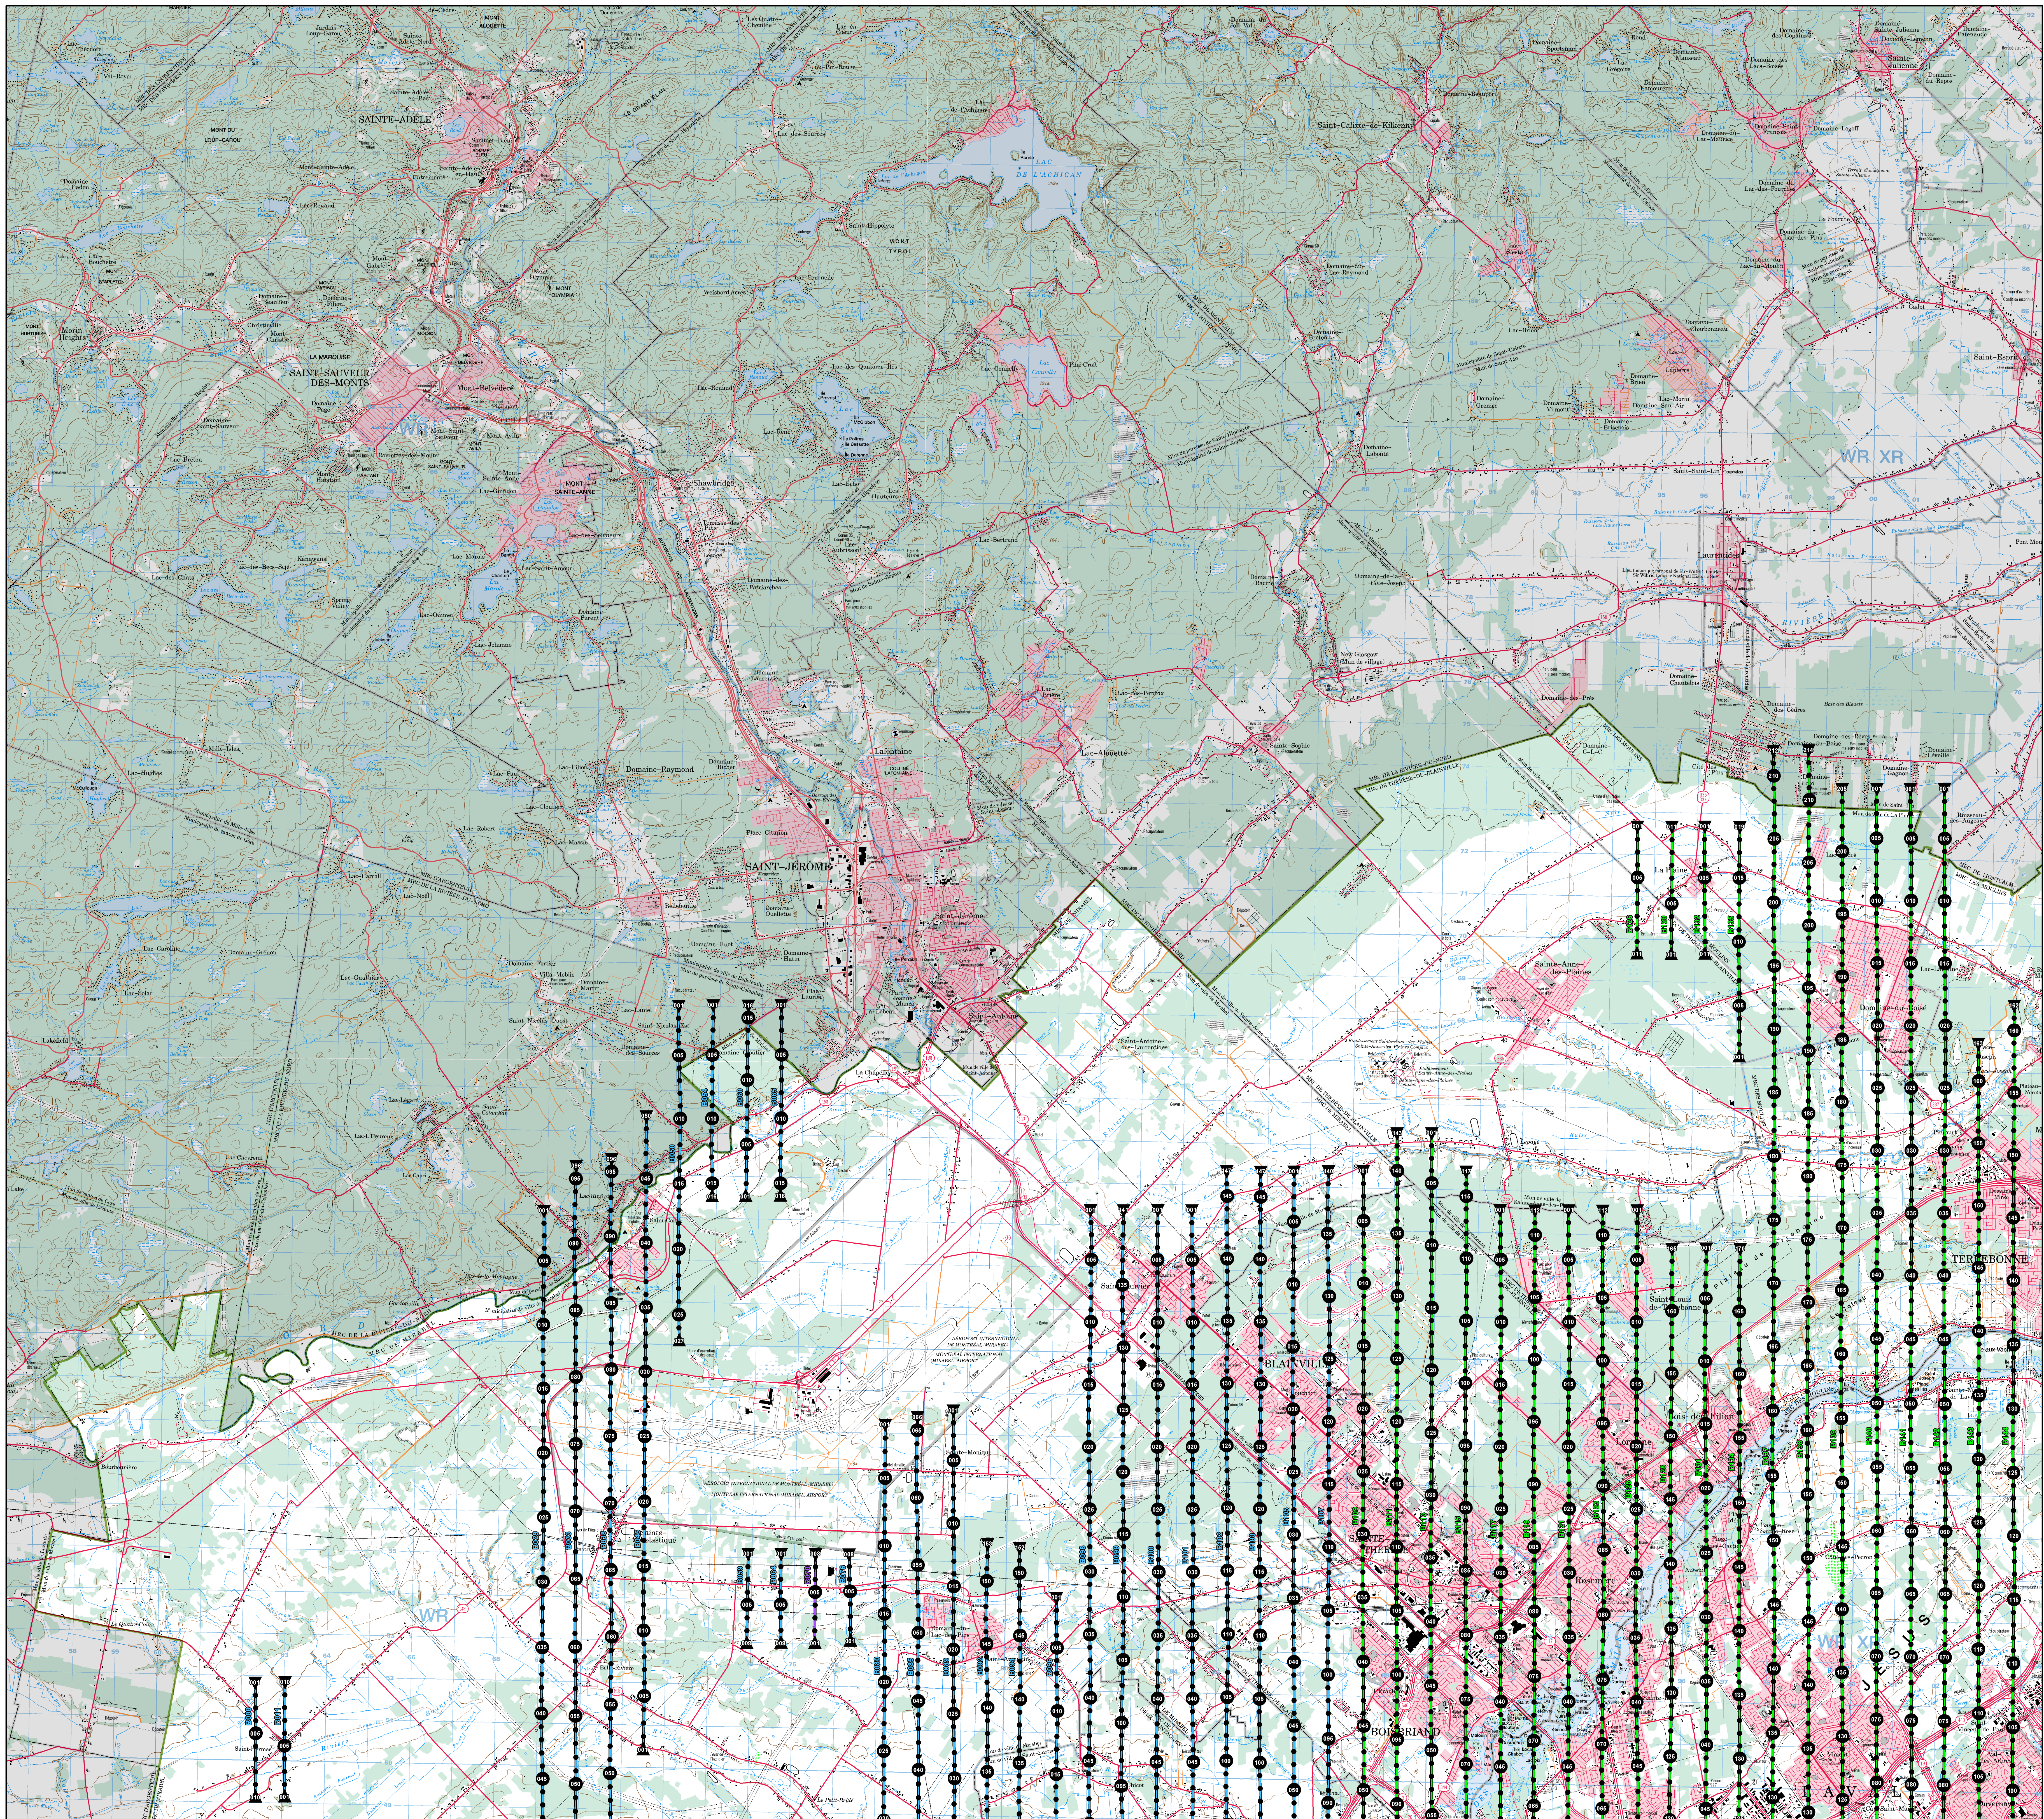

Communauté métropolitaine de Montréal

Photographies aériennes

Édition d'avril 2009

Index des lignes de vol
Résolution 8 cm au sol

Date de prise de vue

- 02 avril 2009
- 11 avril 2009
- 13 avril 2009
- 14 avril 2009
- 15 avril 2009
- 16 juillet 2007

Projection: WGS 1984, Zone 18

Feuille Nord-Ouest

Zone B

Avril 2009
SIG-MAZ