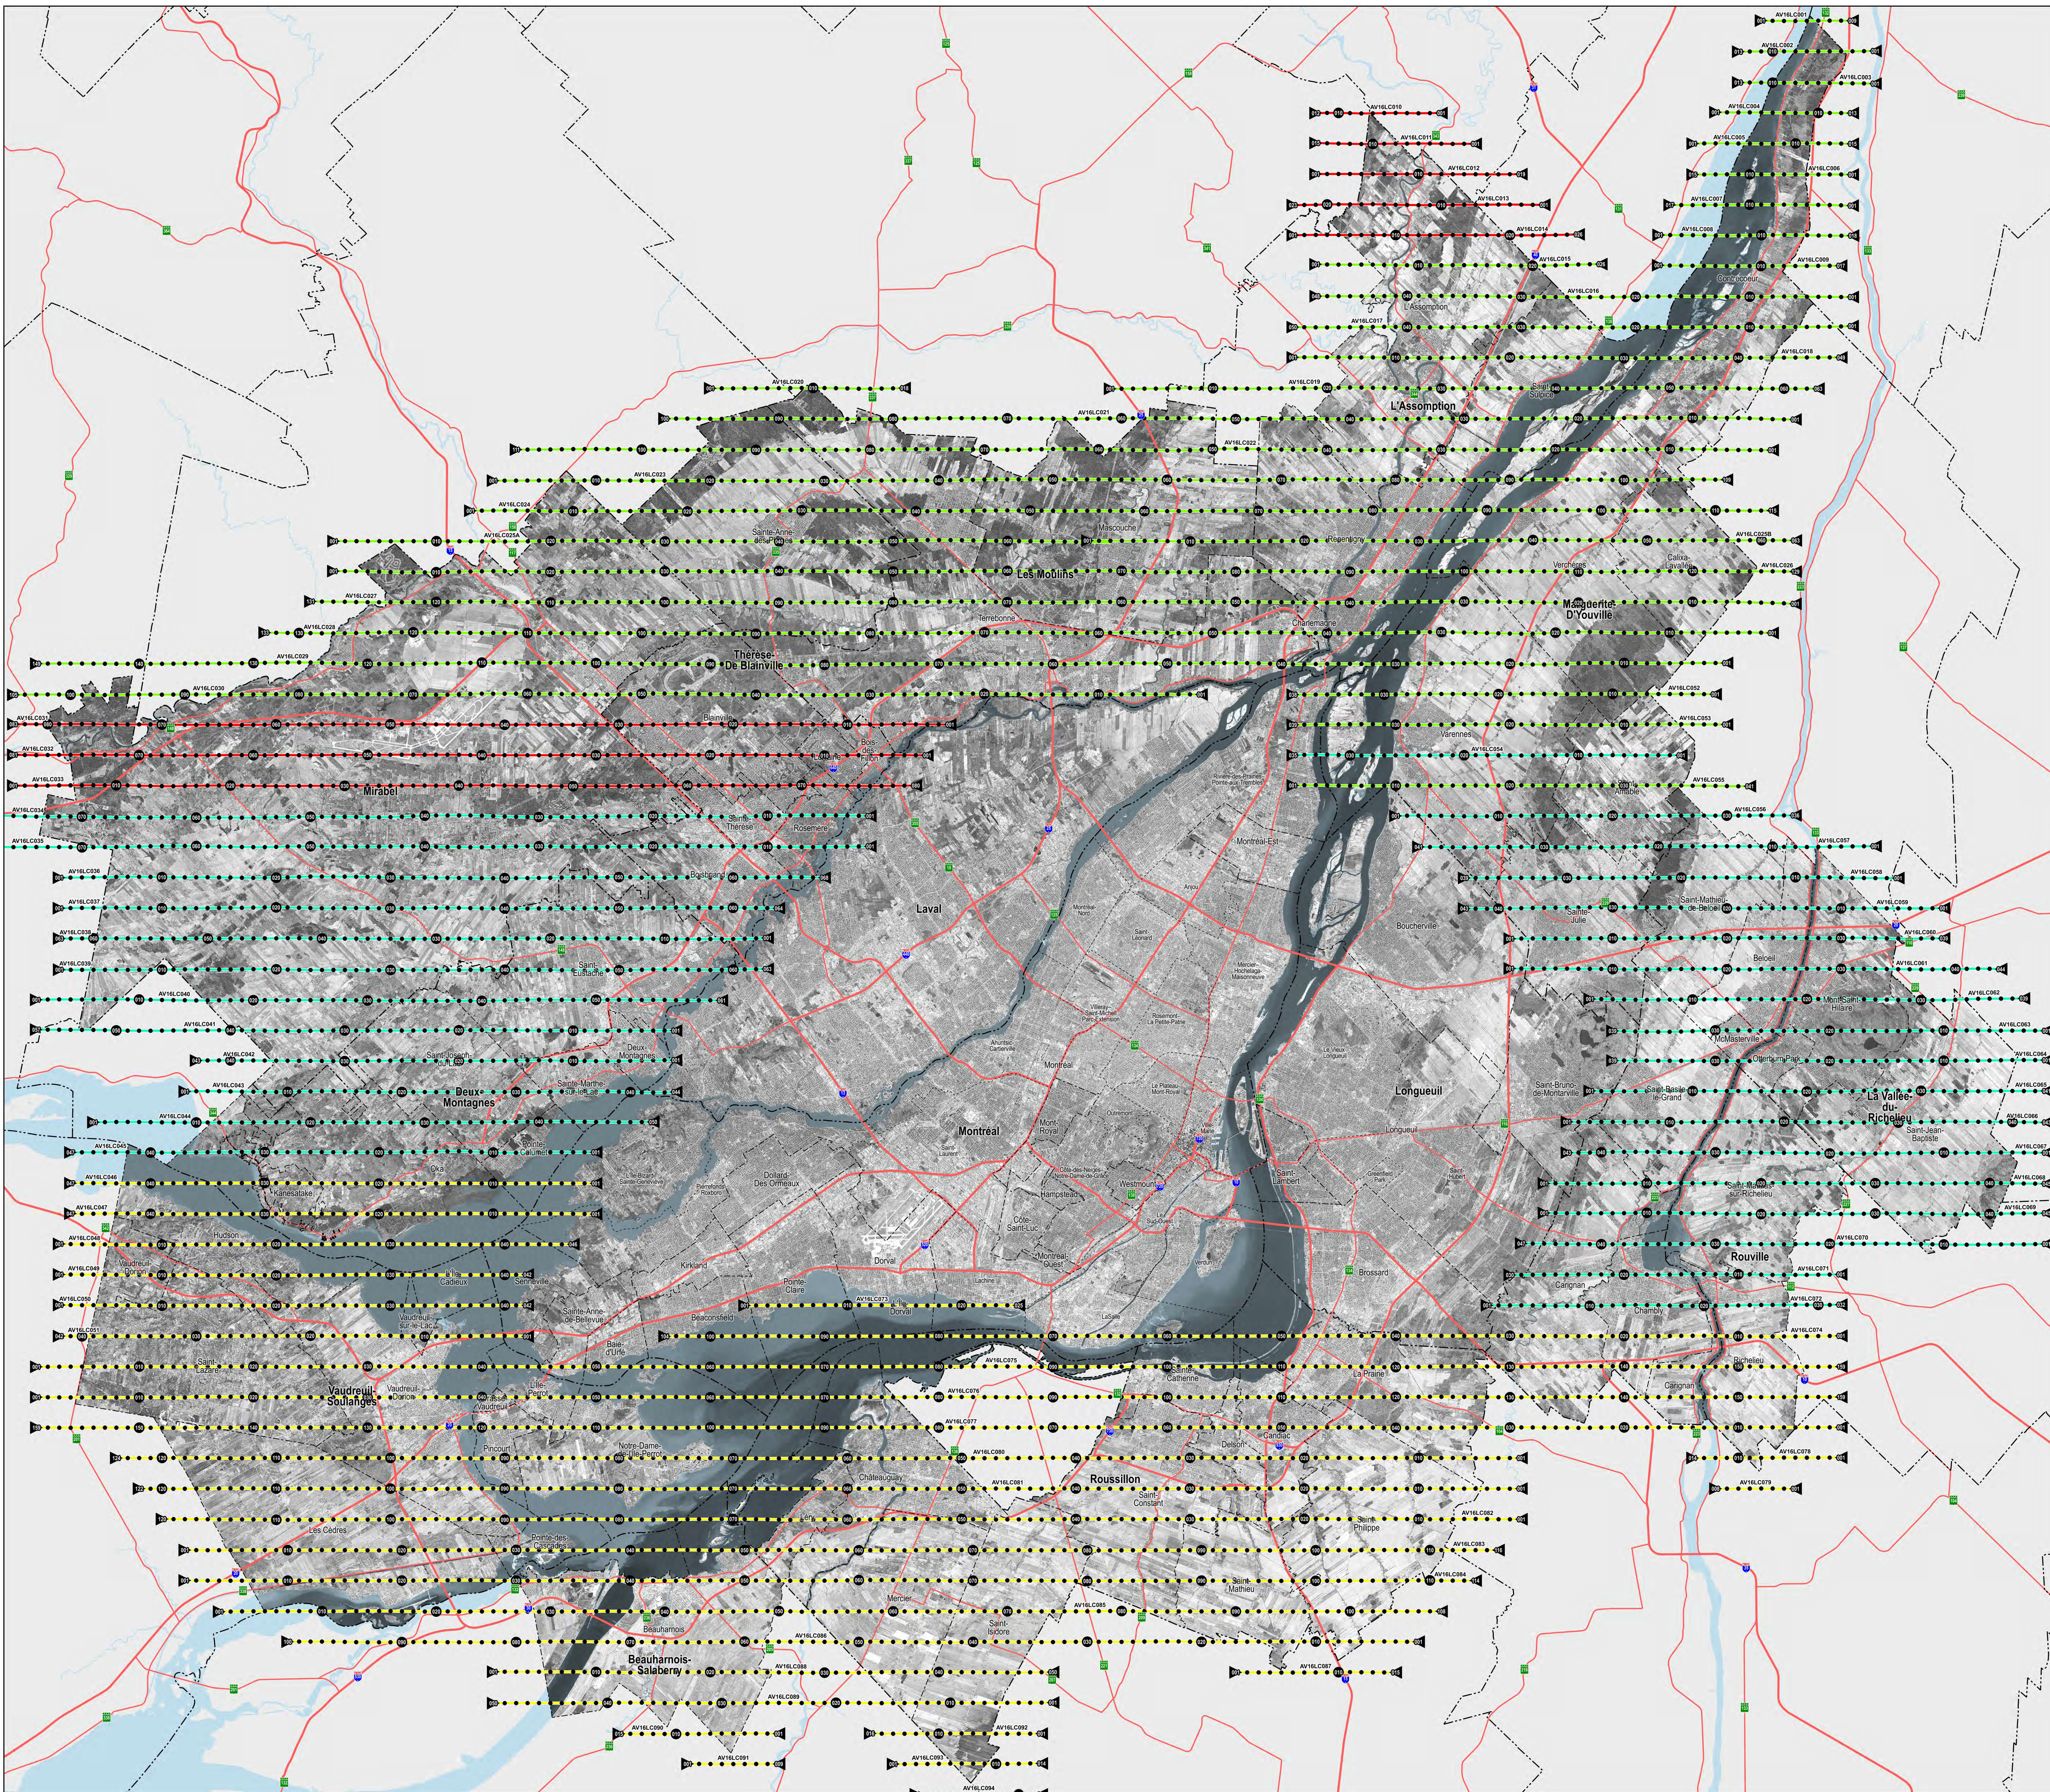

Lignes de vol
Résolution de 12 cm au sol

Dates des prises de vue

- 5 avril 2016
- 14 avril 2016
- 15 avril 2016
- 16 avril 2016

Projection: MTM12635 Zone 8
Index des lignes de vol
2016