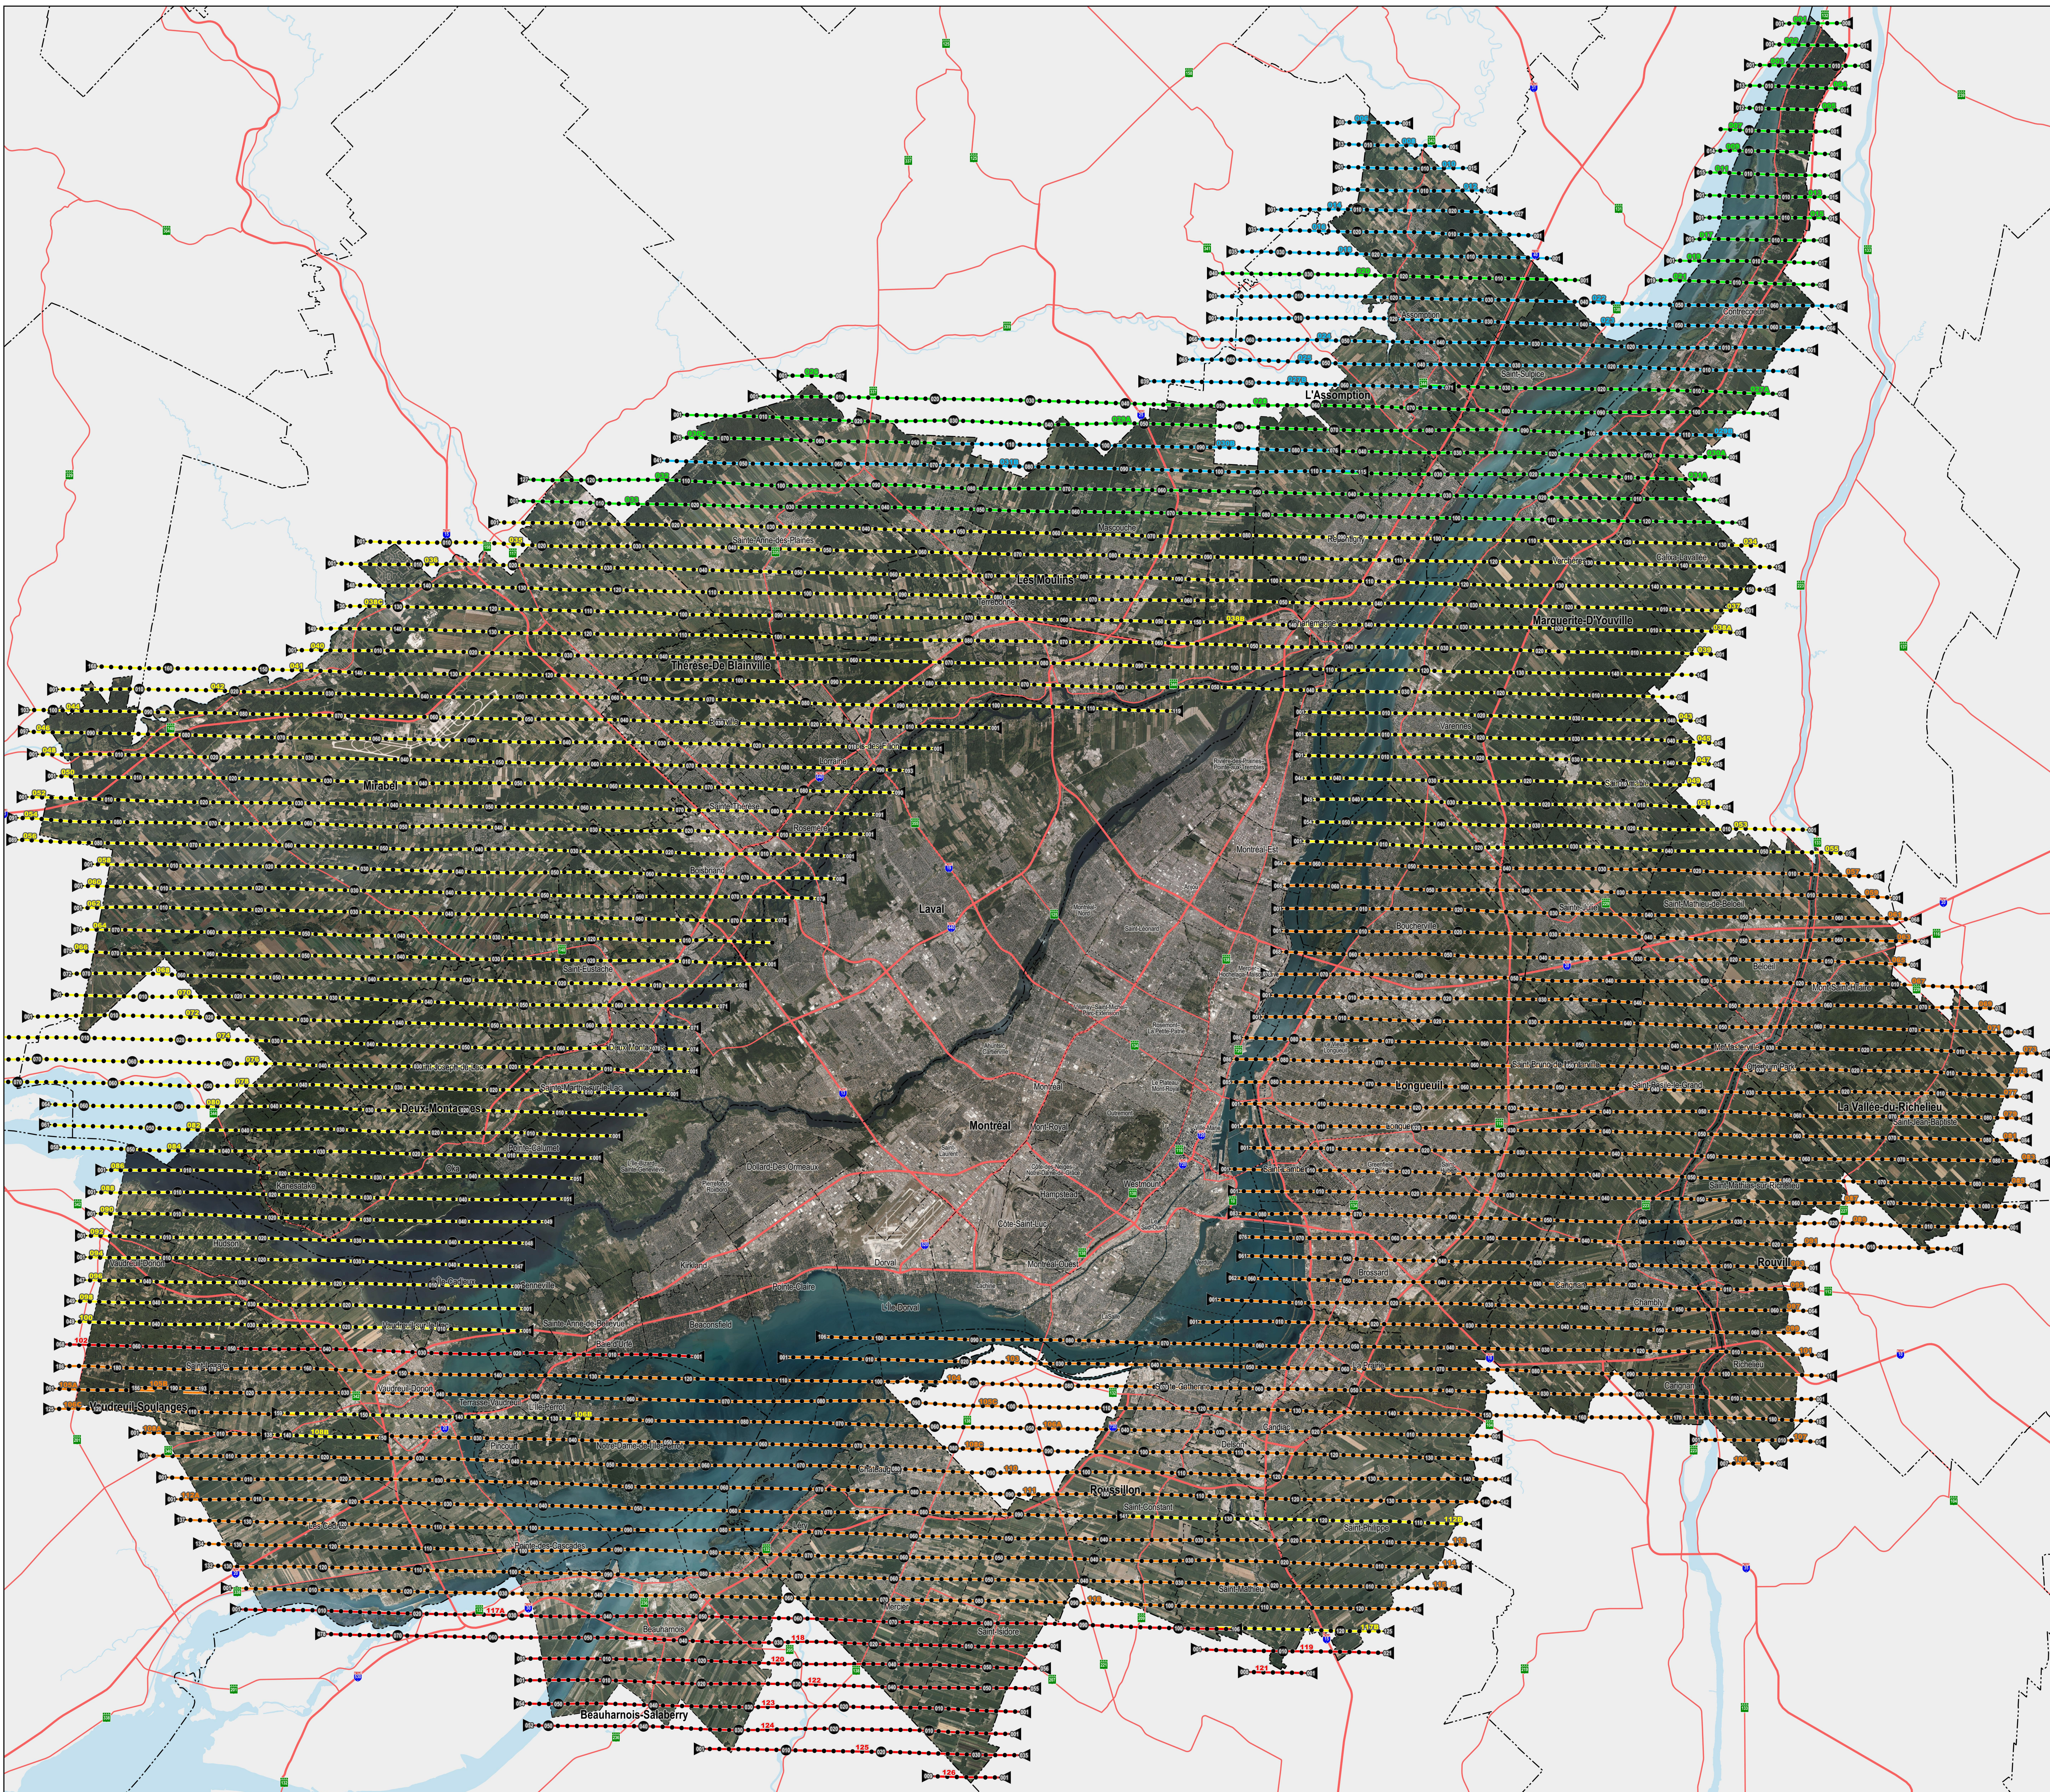

Lignes de vol
Résolution de 10 cm au sol

Dates des prises de vue
au printemps 2020

- 18 avril
- 20 avril
- 23 avril
- 24 avril
- 25 avril

Projection: MTM (NAD83) (SRS) Zone 9

Index des lignes de vol
2020