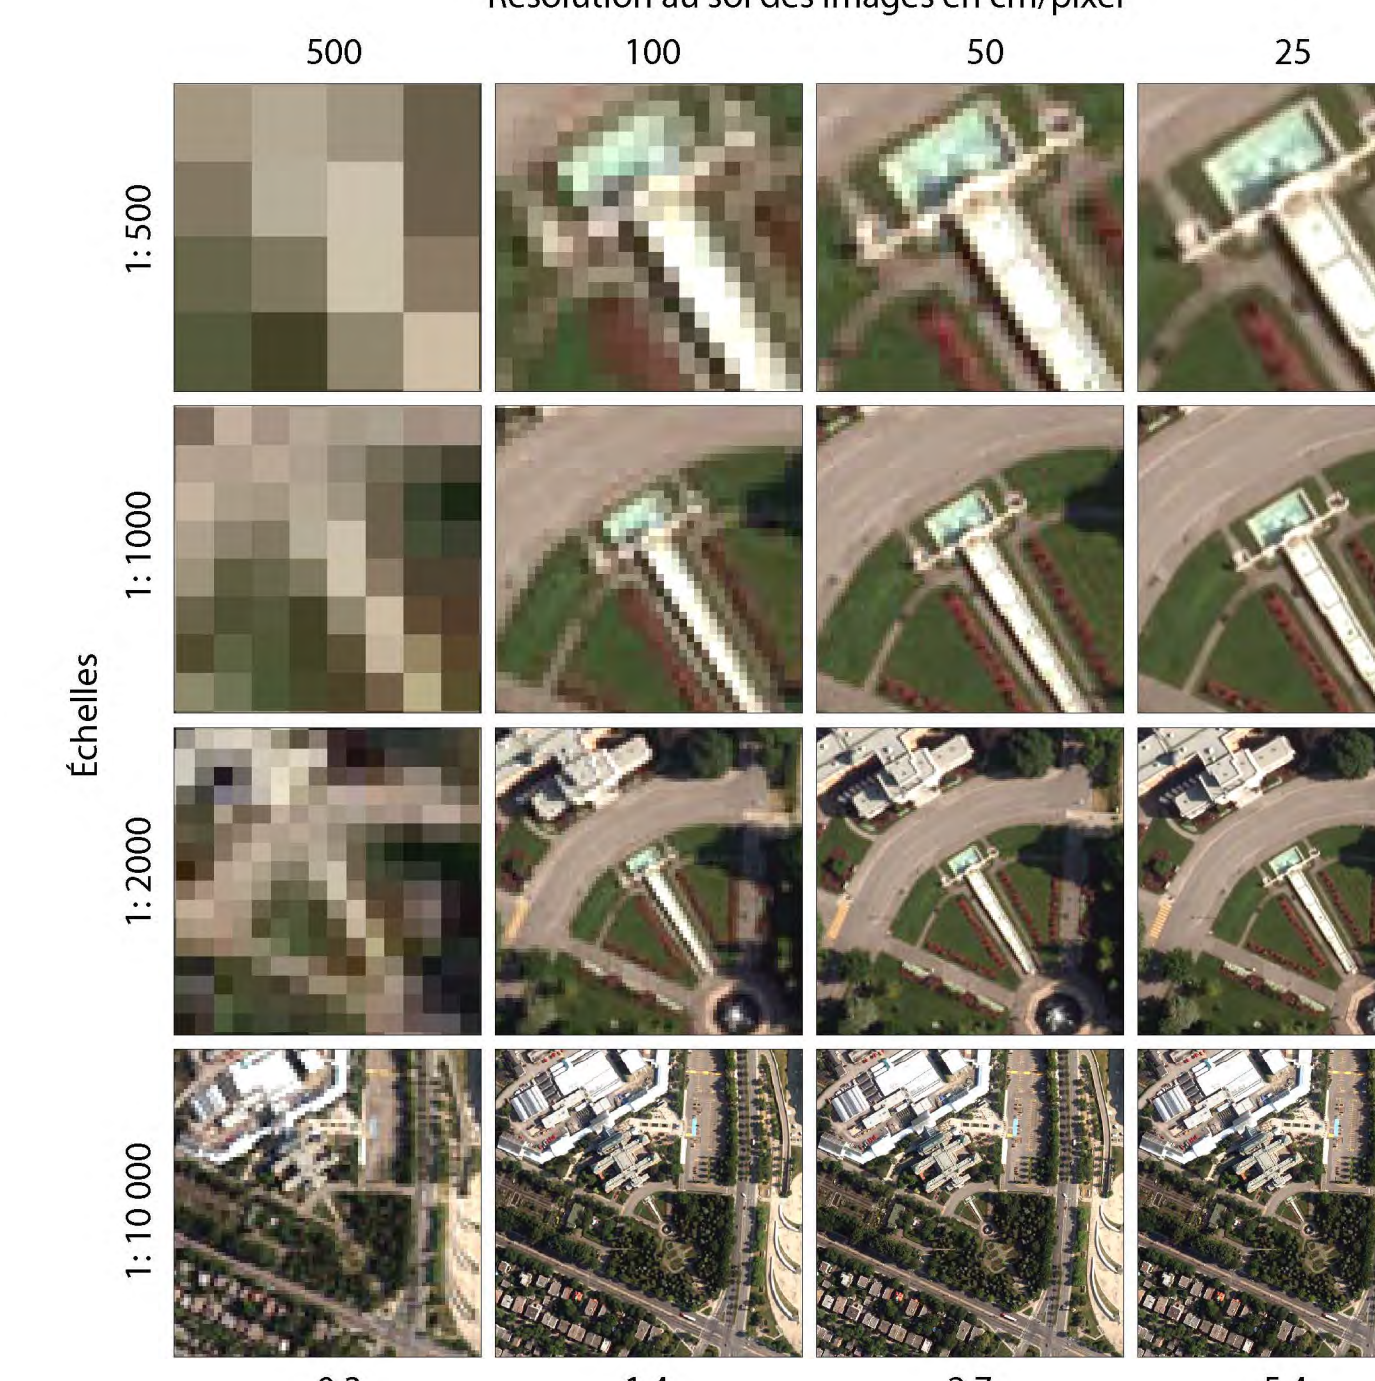

Tuilage d'orthophotographie numérique

Index des tuiles
Résolution de 25 cm au sol

Exemples de résolution et d'échelles

Résolution au sol des images en cm/pixel

Exemple de poids des images jpeg en Mo/km²

0,3 1,4 2,7 5,4

Projections: NAD 83, Zone 18

Feuillet Nord-Ouest