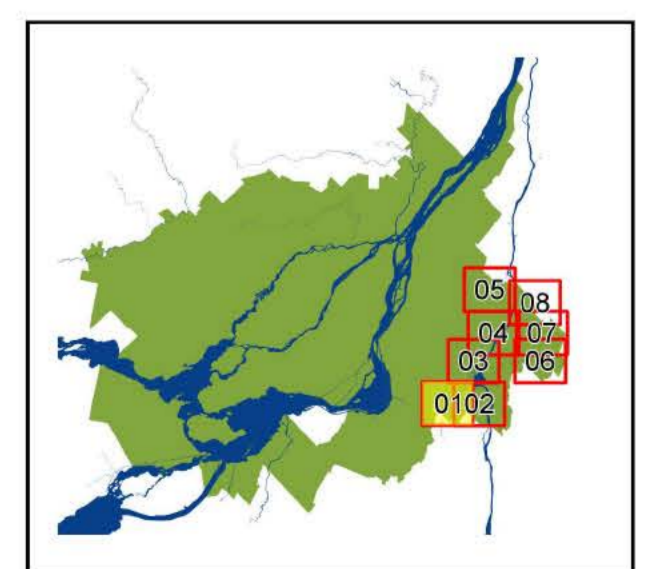

U i s t n d u s | 0 6

Type d'utilisation

Code	Description
100	Résidentielle
101	Résidence de 1 logement
102 ou 112	Résidence ou condo de 2 à 4 logements
103 ou 113	Résidence ou condo de 5 à 24 logements
104 ou 114	Résidence ou condo de 25 logements et plus
200	Commerciale
300	Bureau
400	Industrie
500	Institutionnelle
510	Institution économique
520	Institution non-économique
600	Parc ou espace vert
700	Utilité publique
710	Zone ferroviaire
720	Zone aéroportuaire
725	Stationnement
750 ou 760	Rue ou ruelle
800	Agricole
900	Terrain vacant
1000	Hydrographie
1100	Golf
- - - - -	Limite municipale
.....	Limite d'arrondissement

Mise en garde et limitations