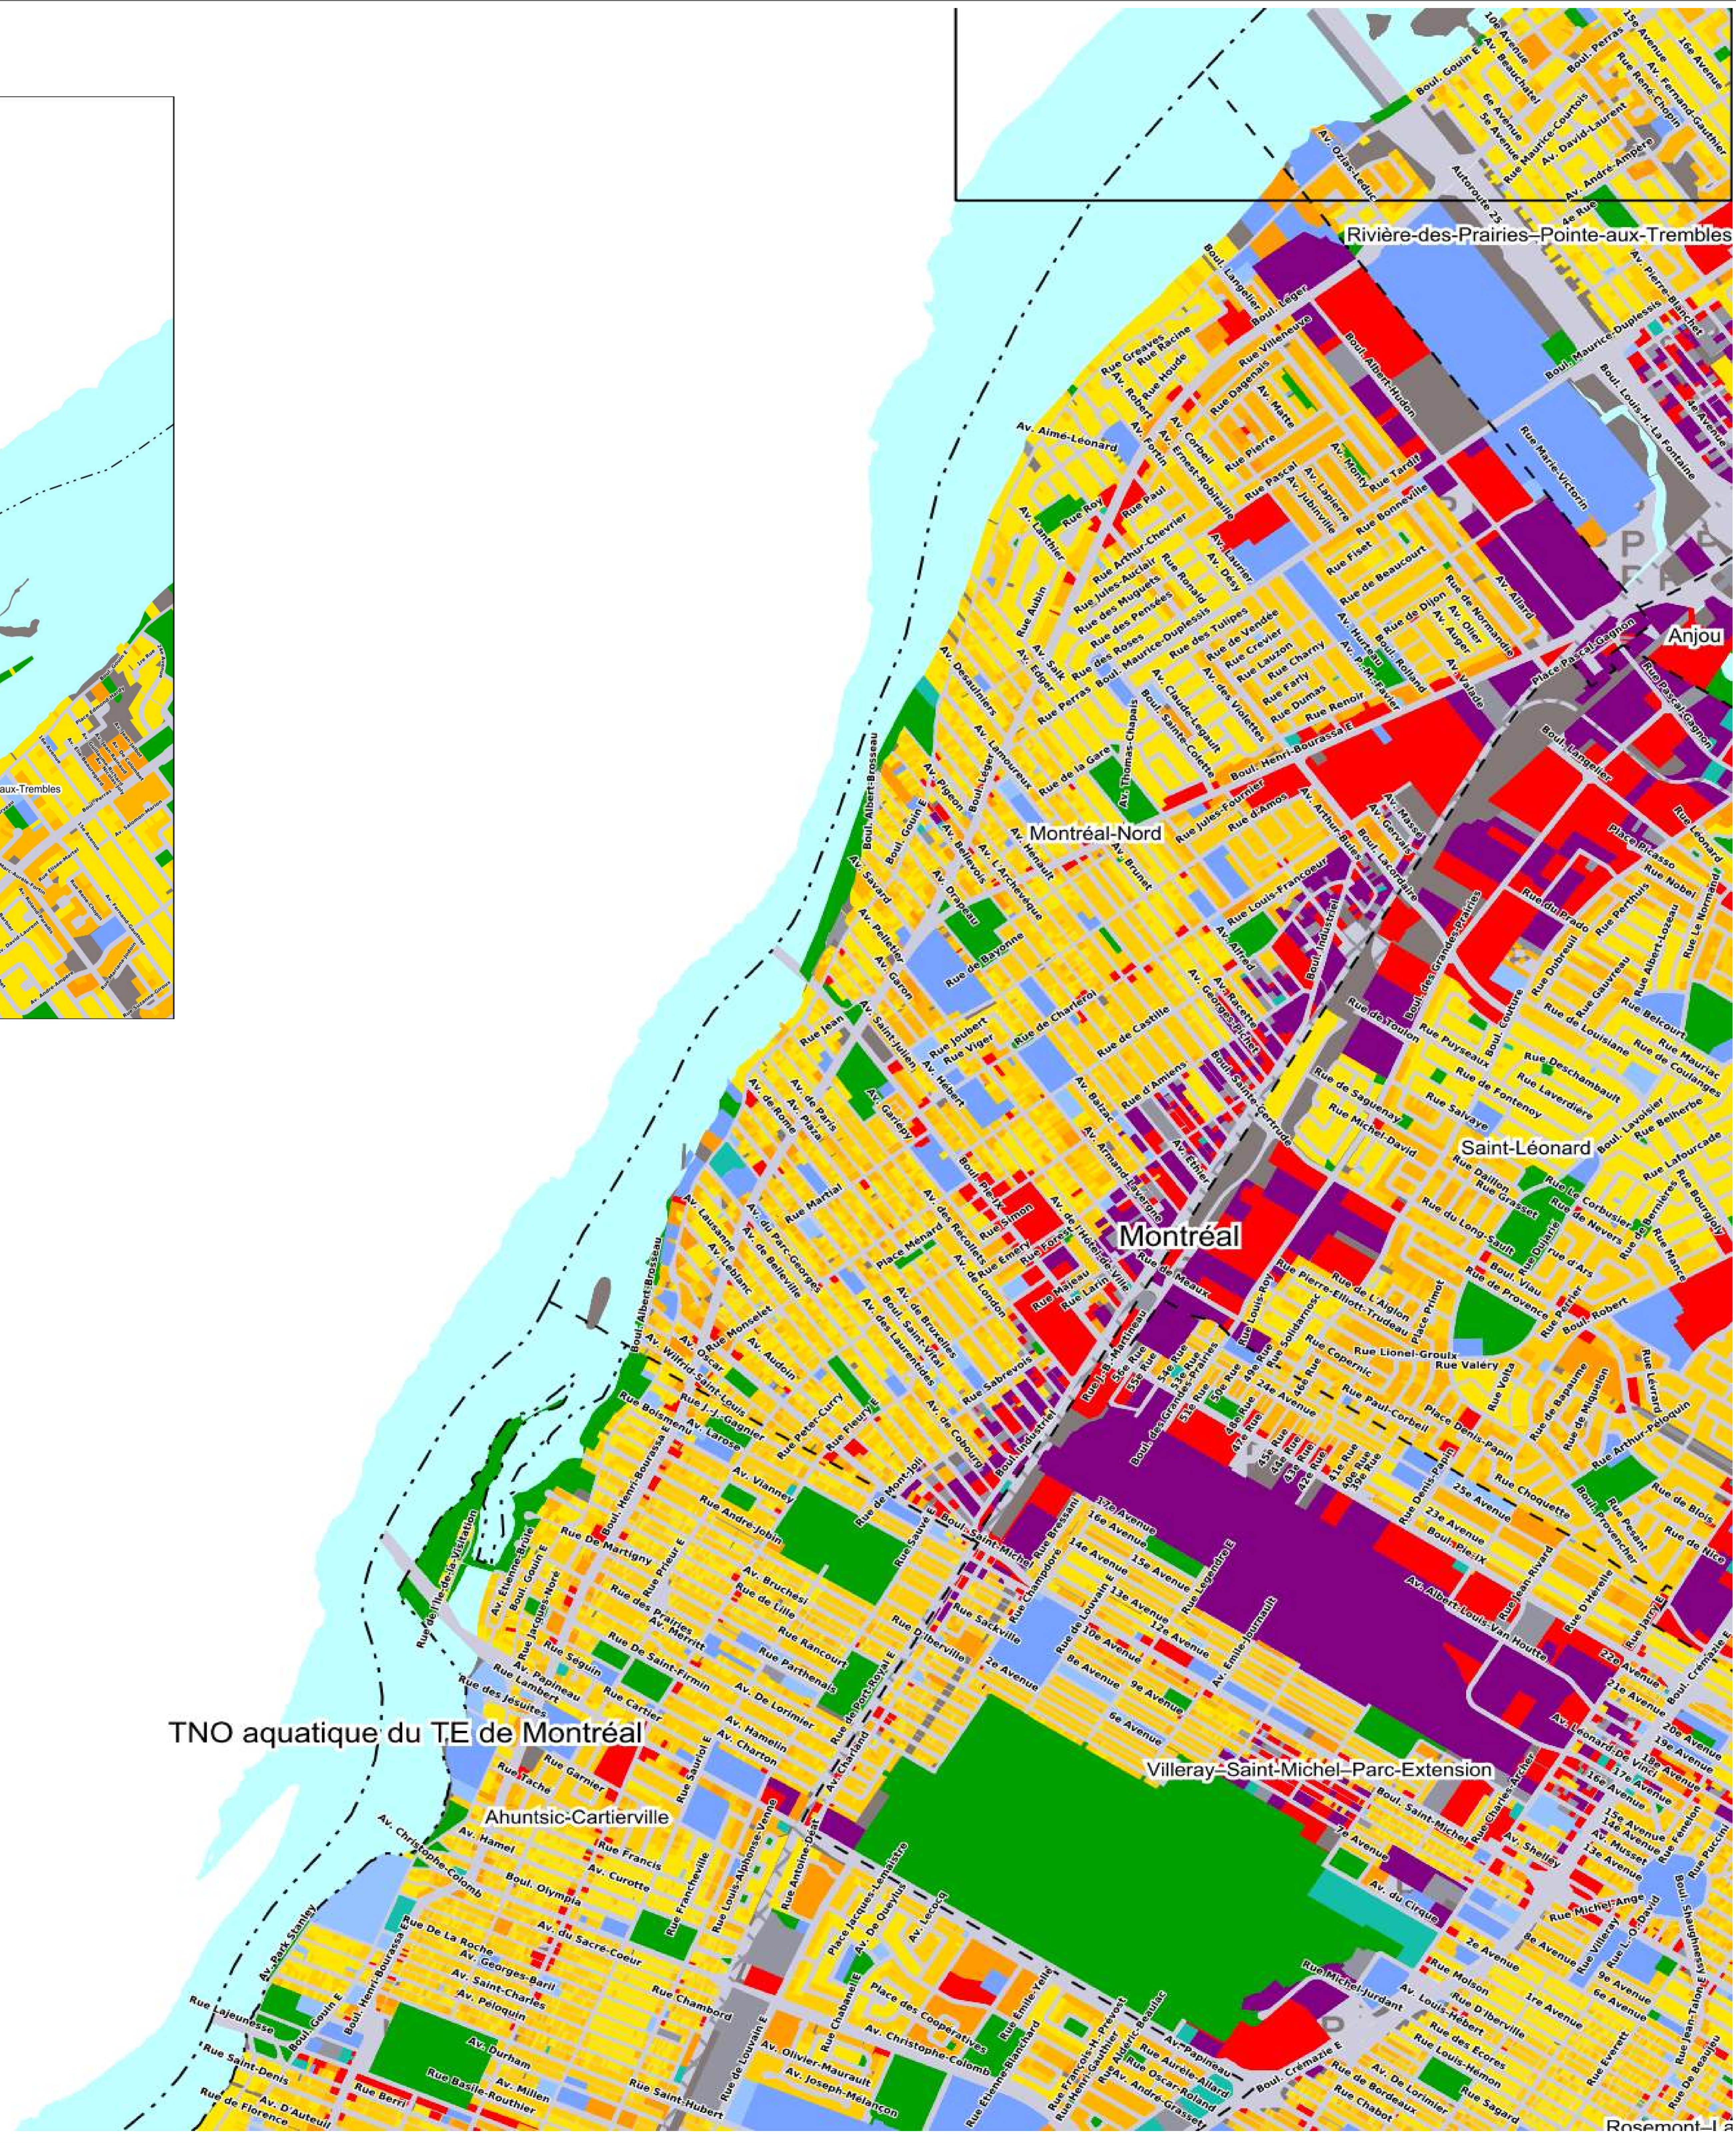

Utilisation du sol 2018

Type d'utilisation

Code	Description
100	Résidentielle
101	Résidence de 1 logement
102 ou 112	Résidence ou condo de 2 à 4 logements
103 ou 113	Résidence ou condo de 5 à 24 logements
104 ou 114	Résidence ou condo de 25 logements et plus
200	Commerciale
300	Bureau
400	Industrie
500	Institutionnelle
510	Institution économique
520	Institution non-économique
600	Parc ou espace vert
700	Utilité publique
710	Zone ferroviaire
720	Zone aéroportuaire
725	Stationnement
750 ou 760	Rue ou ruelle
800	Agricole
900	Terrain vacant
1000	Hydrographie
1100	Golf

Mise en garde et limitations

TNO aquatique du T.E de Montréal

Ahuntsic-Cartierville

Villeray-Saint-Michel-Parc-Extension