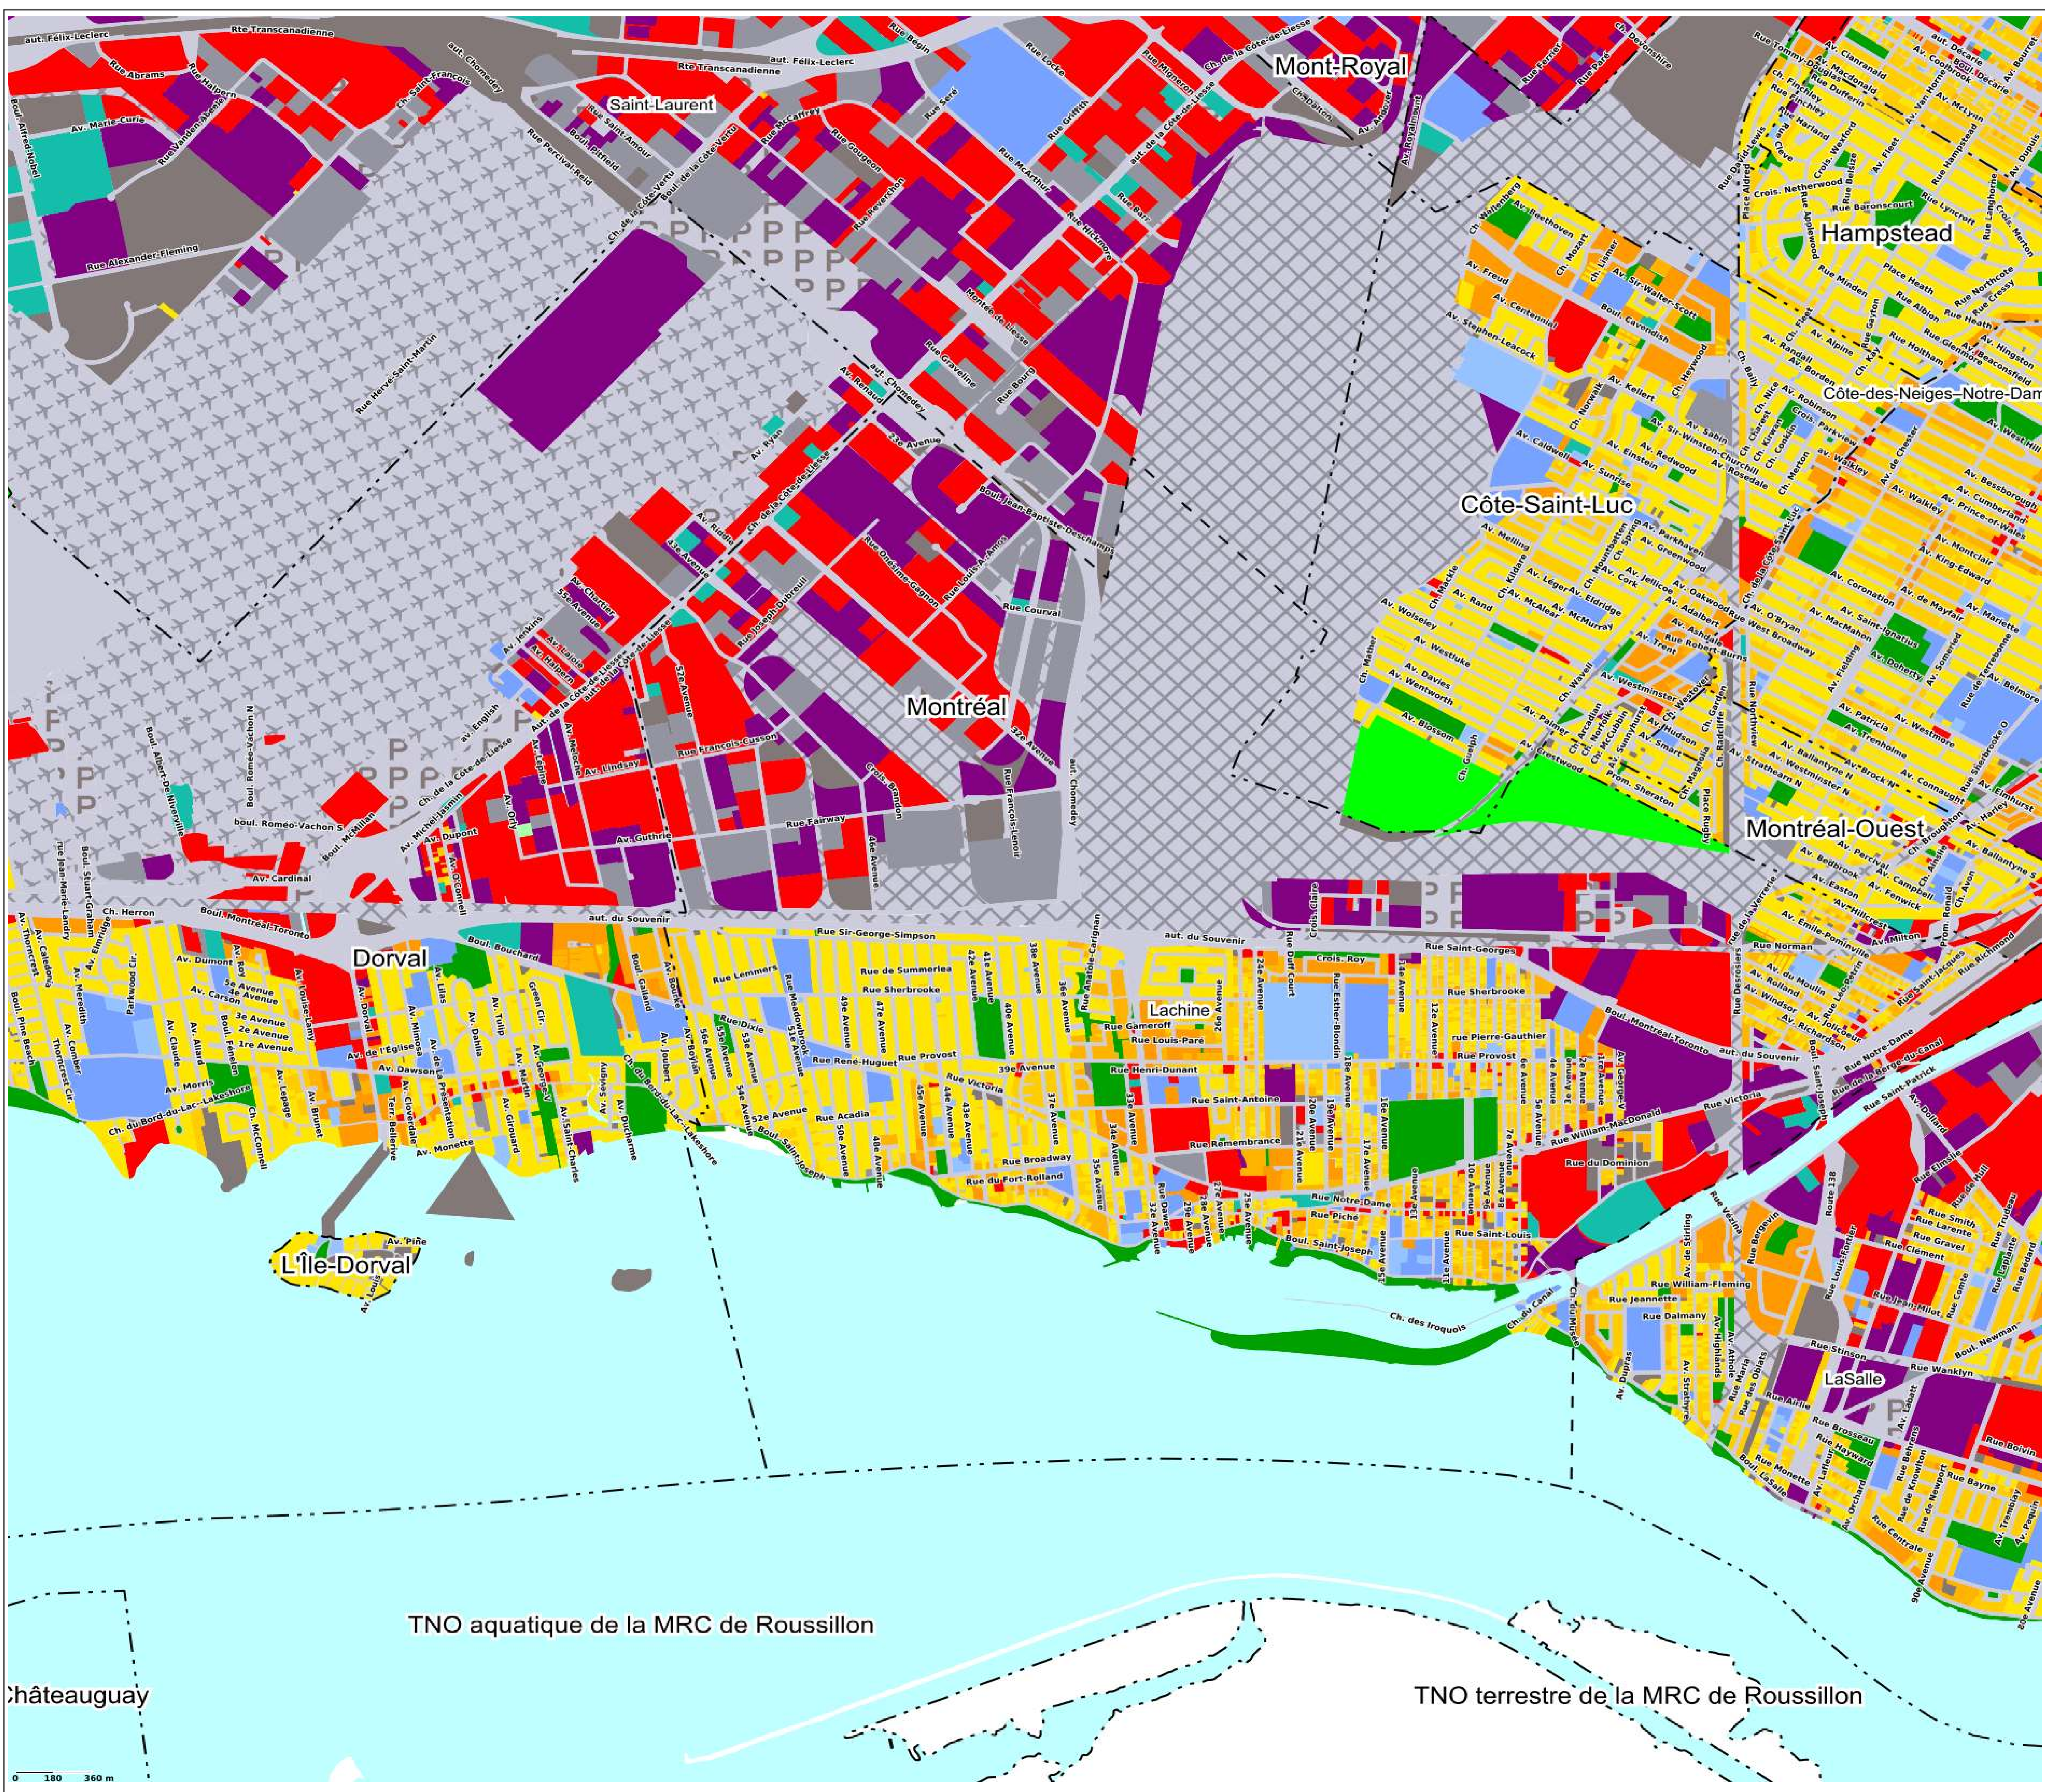

Utilisation du sol 2020

Type d'utilisation	
Code	Description
100	Résidentielle
101	Résidence de 1 logement
102 ou 112	Résidence ou condo de 2 à 4 logements
103 ou 113	Résidence ou condo de 5 à 24 logements
104 ou 114	Résidence ou condo de 25 logements et plus
200	Commerciale
300	Bureau
400	Industrie
500	Institutionnelle
510	Institution économique
520	Institution non-économique
600	Parc ou espace vert
700	Utilité publique
710	Zone ferroviaire
720	Zone aéroportuaire
725	Stationnement
750 ou 760	Rue ou ruelle
800	Agricole
900	Terrain vacant
1000	Hydrographie
1100	Golf

- - - - - Limite municipale
- - - - - Limite d'arrondissement

Mise en garde et limitations

TNO aquatique de la MRC de Roussillon

TNO terrestre de la MRC de Roussillon