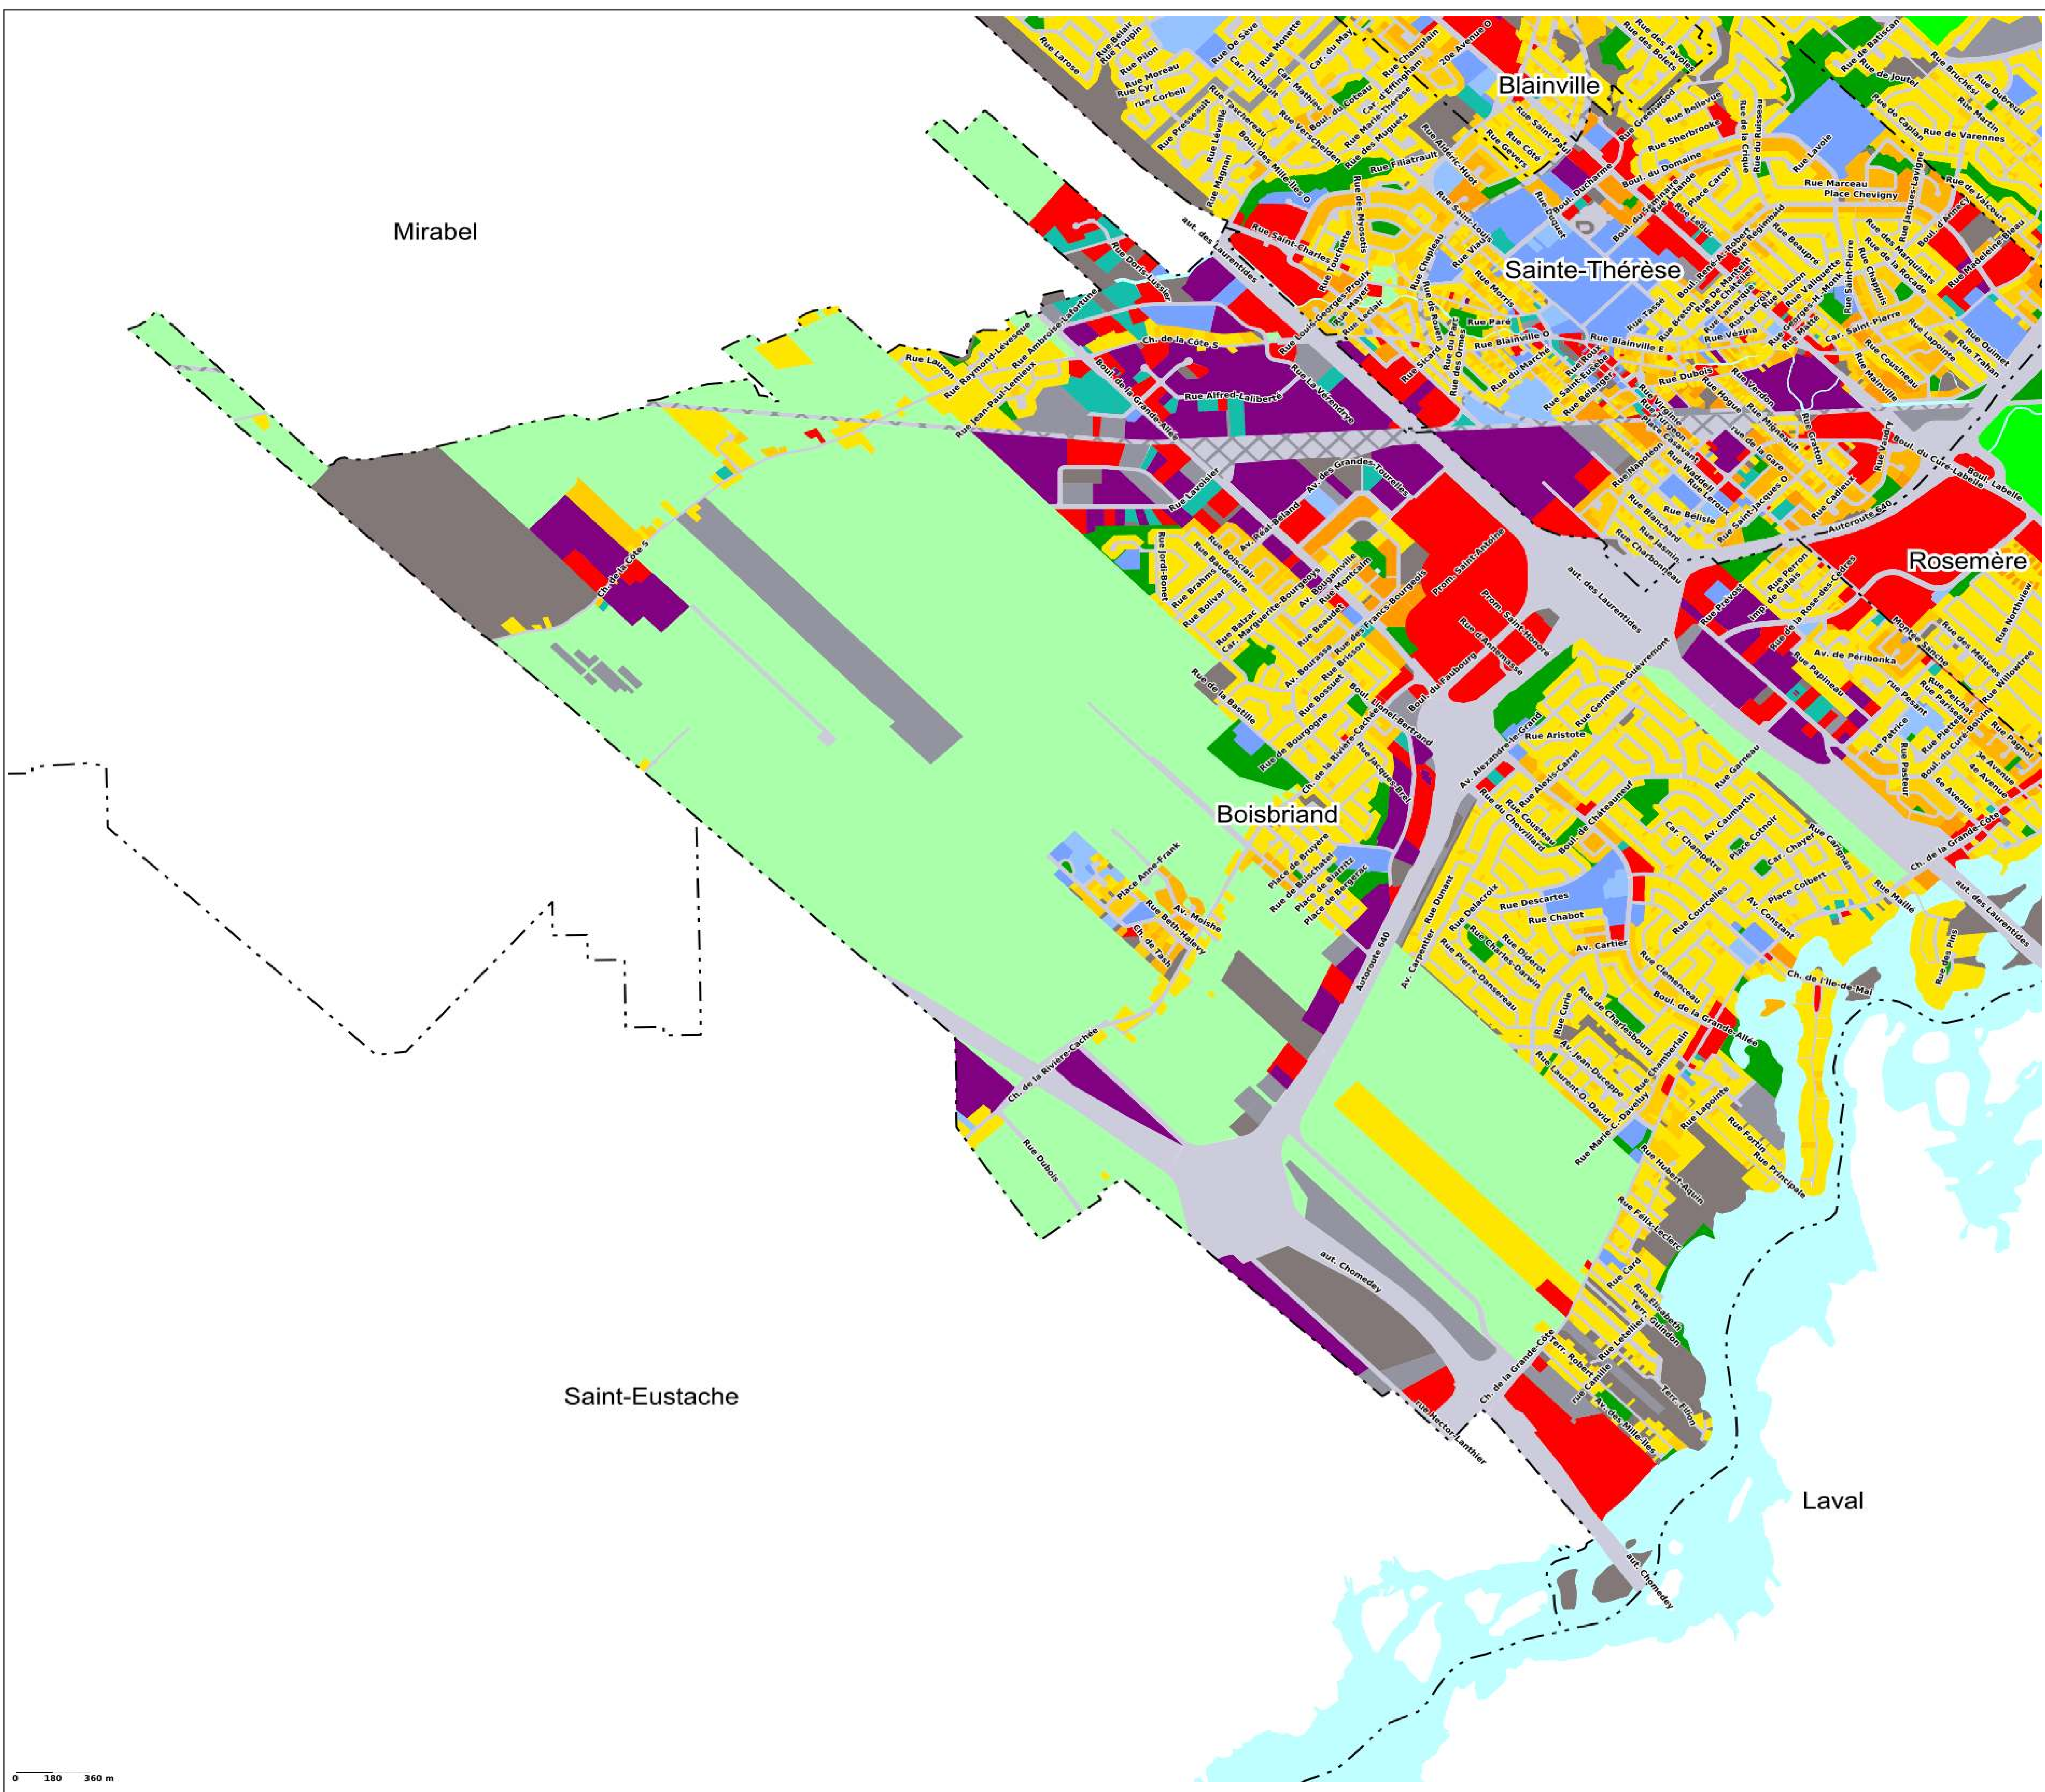

Utilisation du sol 2020

Type d'utilisation	
Code	Description
100	Résidentielle
101	Résidence de 1 logement
102 ou 112	Résidence ou condo de 2 à 4 logements
103 ou 113	Résidence ou condo de 5 à 24 logements
104 ou 114	Résidence ou condo de 25 logements et plus
200	Commerciale
300	Bureau
400	Industrie
500	Institutionnelle
510	Institution économique
520	Institution non-économique
600	Parc ou espace vert
700	Utilité publique
710	Zone ferroviaire
720	Zone aéroportuaire
725	Stationnement
750 ou 760	Rue ou ruelle
800	Agricole
900	Terrain vacant
1000	Hydrographie
1100	Golf

Mise en garde et limitations

Mirabel

Blainville

Sainte-Thérèse

Rosemère

Boisbriand

Saint-Eustache

Laval