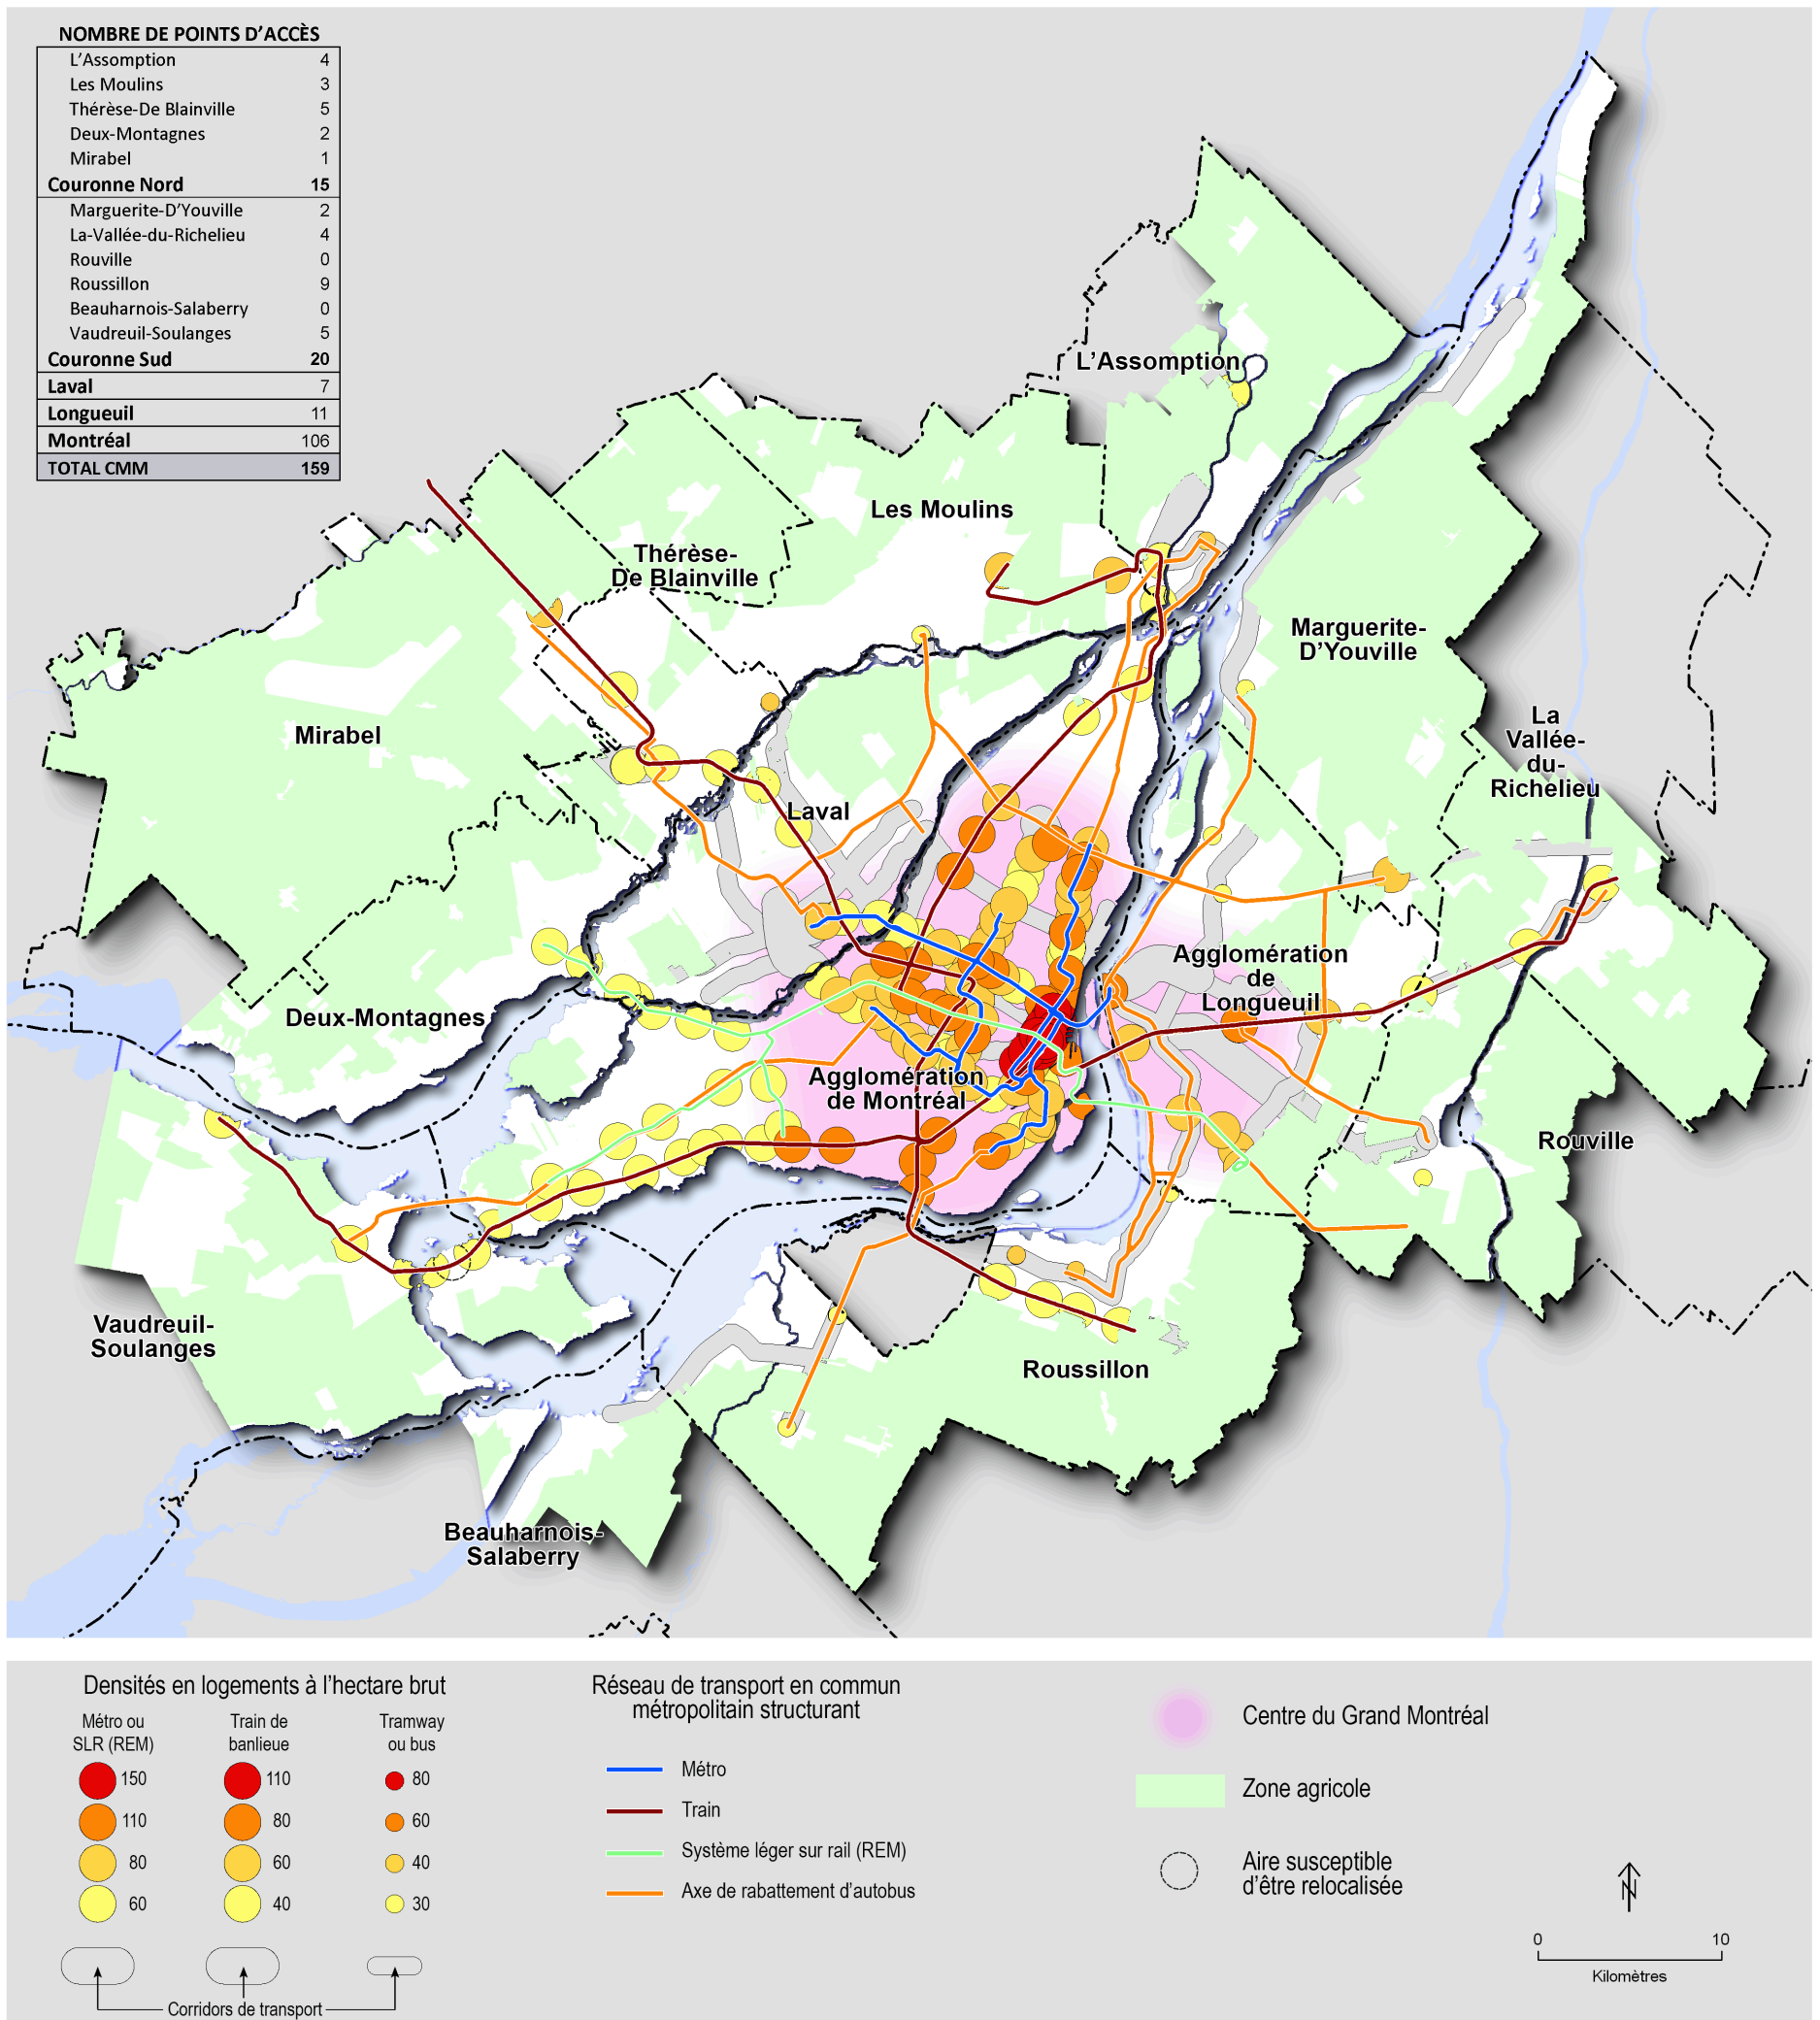

CARTE 7 – Les aires TOD - Seuils minimaux de densité résidentielle

Ce document n'a aucune valeur légale. Pour consulter le document officiel, il faut se référer au Règlement numéro 2018-73 modifiant le Plan métropolitain d'aménagement et de développement adopté par le conseil de la Communauté métropolitaine de Montréal.