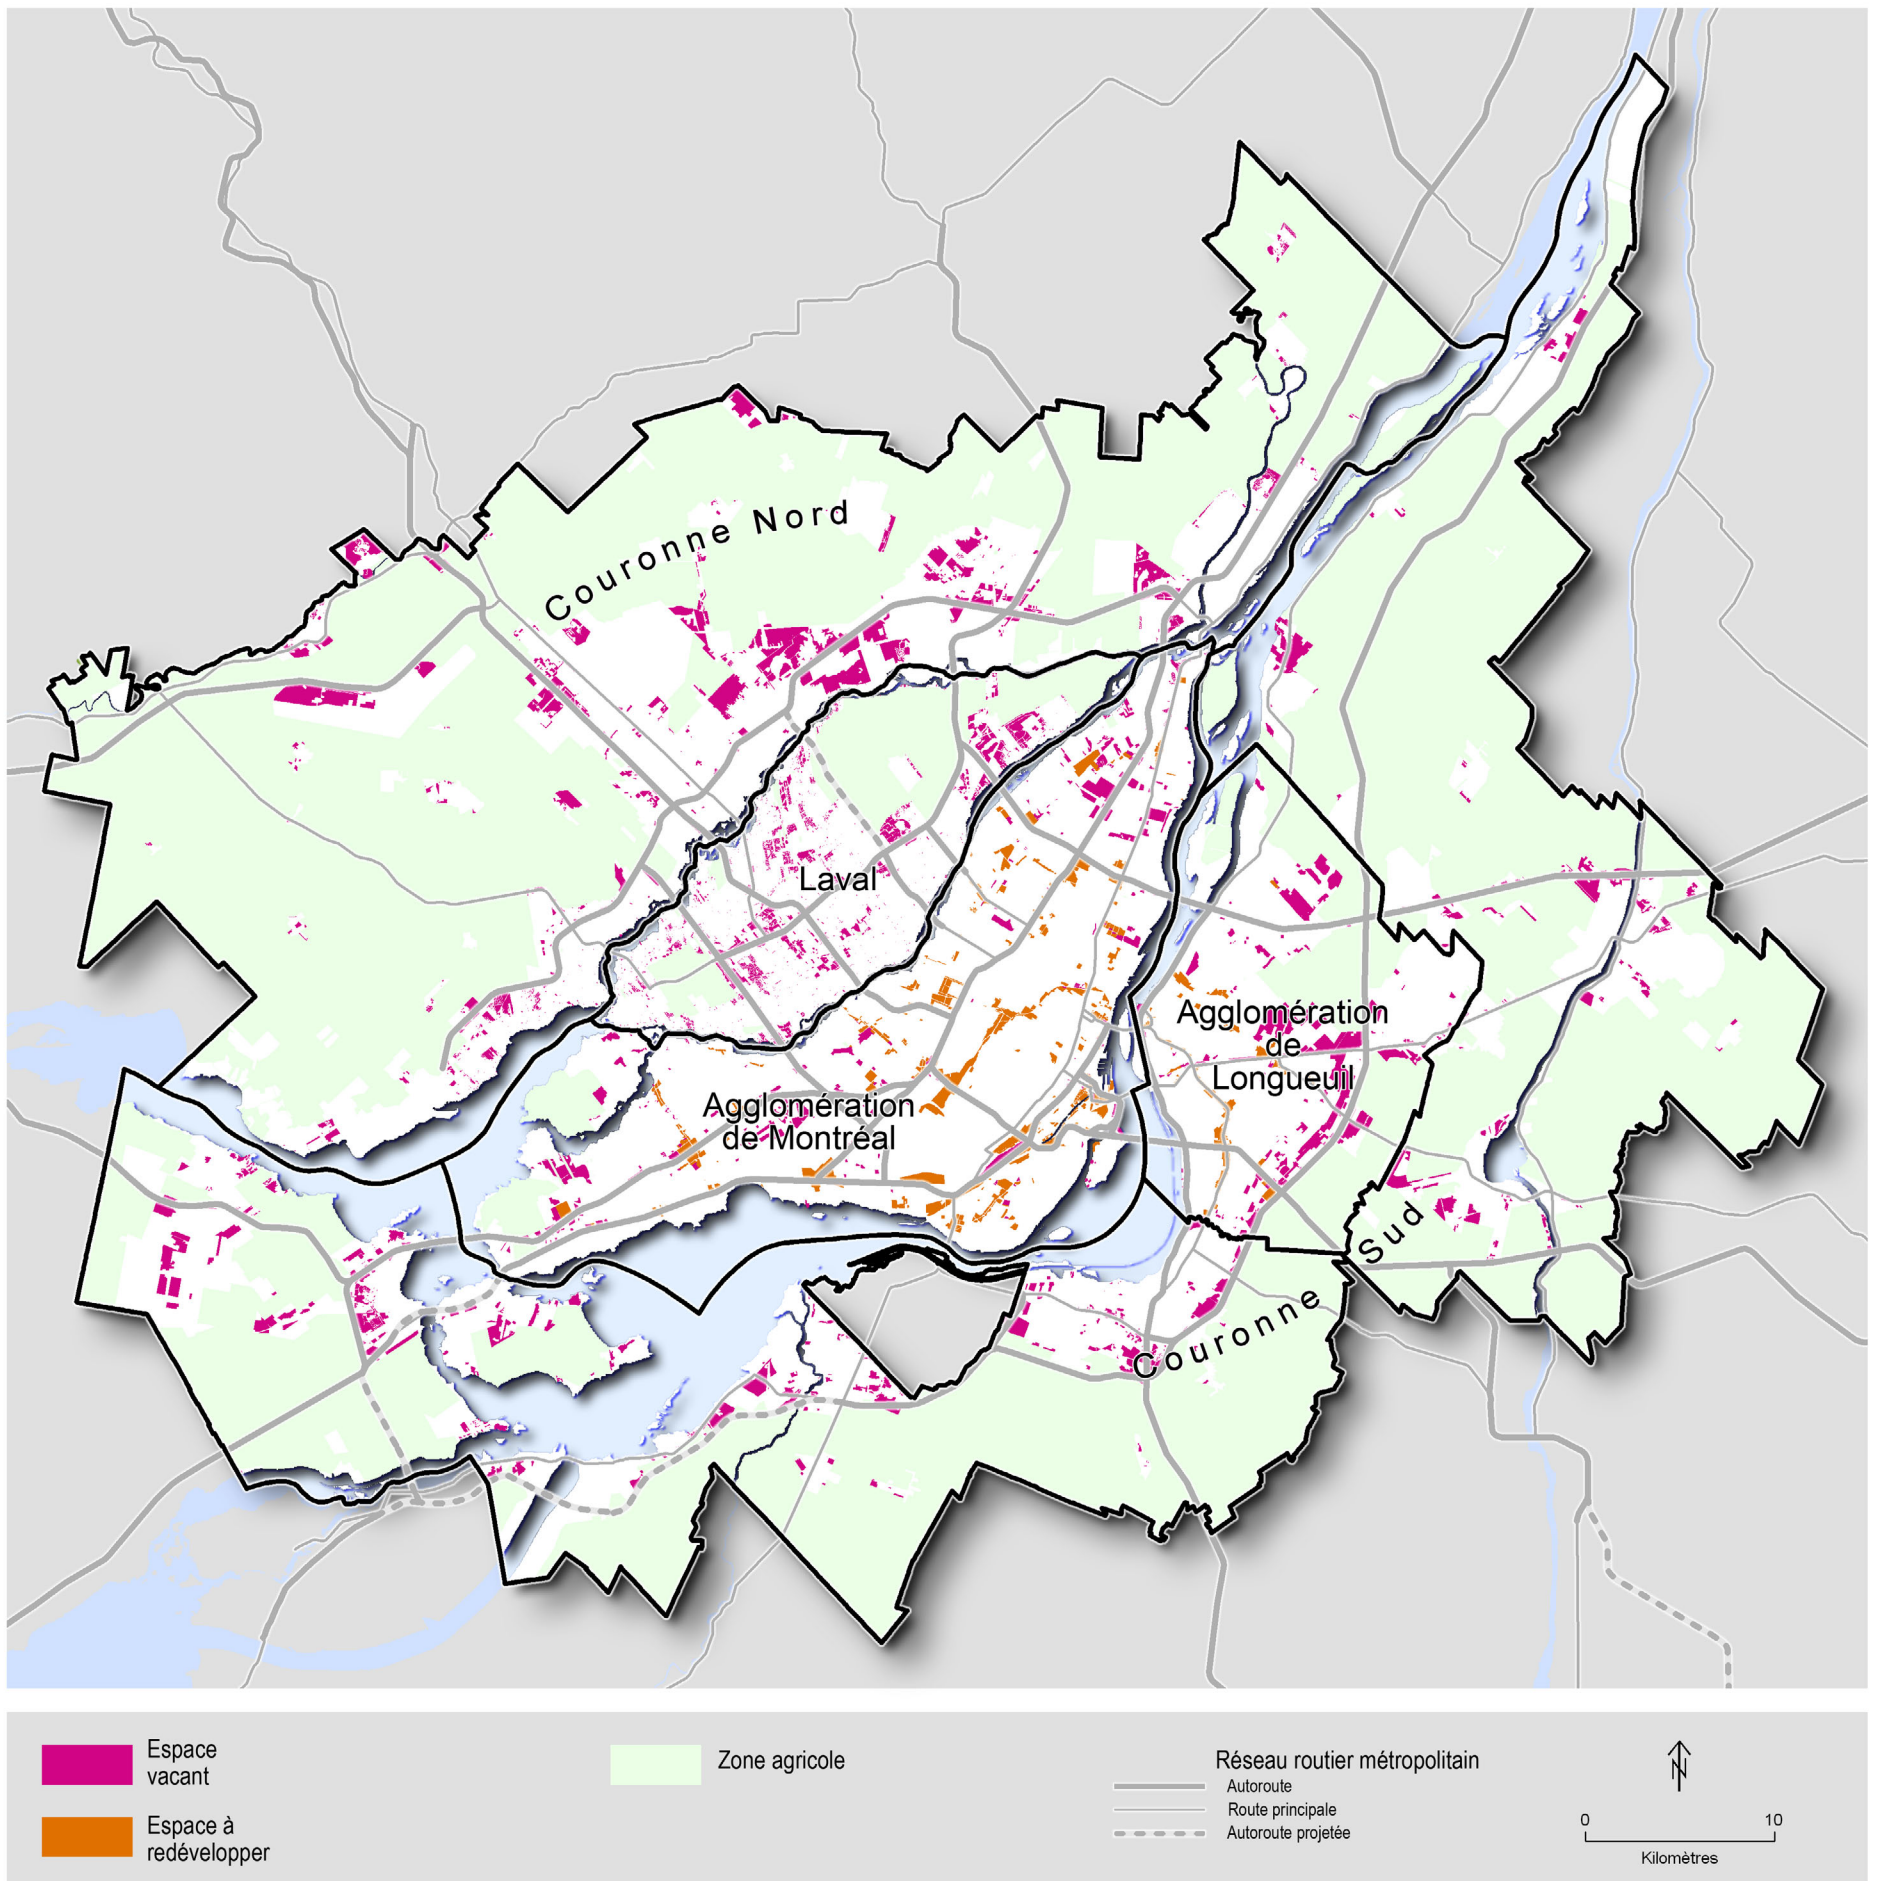

## CARTE 9 – Les territoires voués à l'urbanisation optimale de l'espace

Ce document n'a aucune valeur légale. Pour consulter le document officiel, il faut se référer au Règlement numéro 2011-51 sur le Plan métropolitain d'aménagement et de développement adopté par le conseil de la Communauté métropolitaine de Montréal.