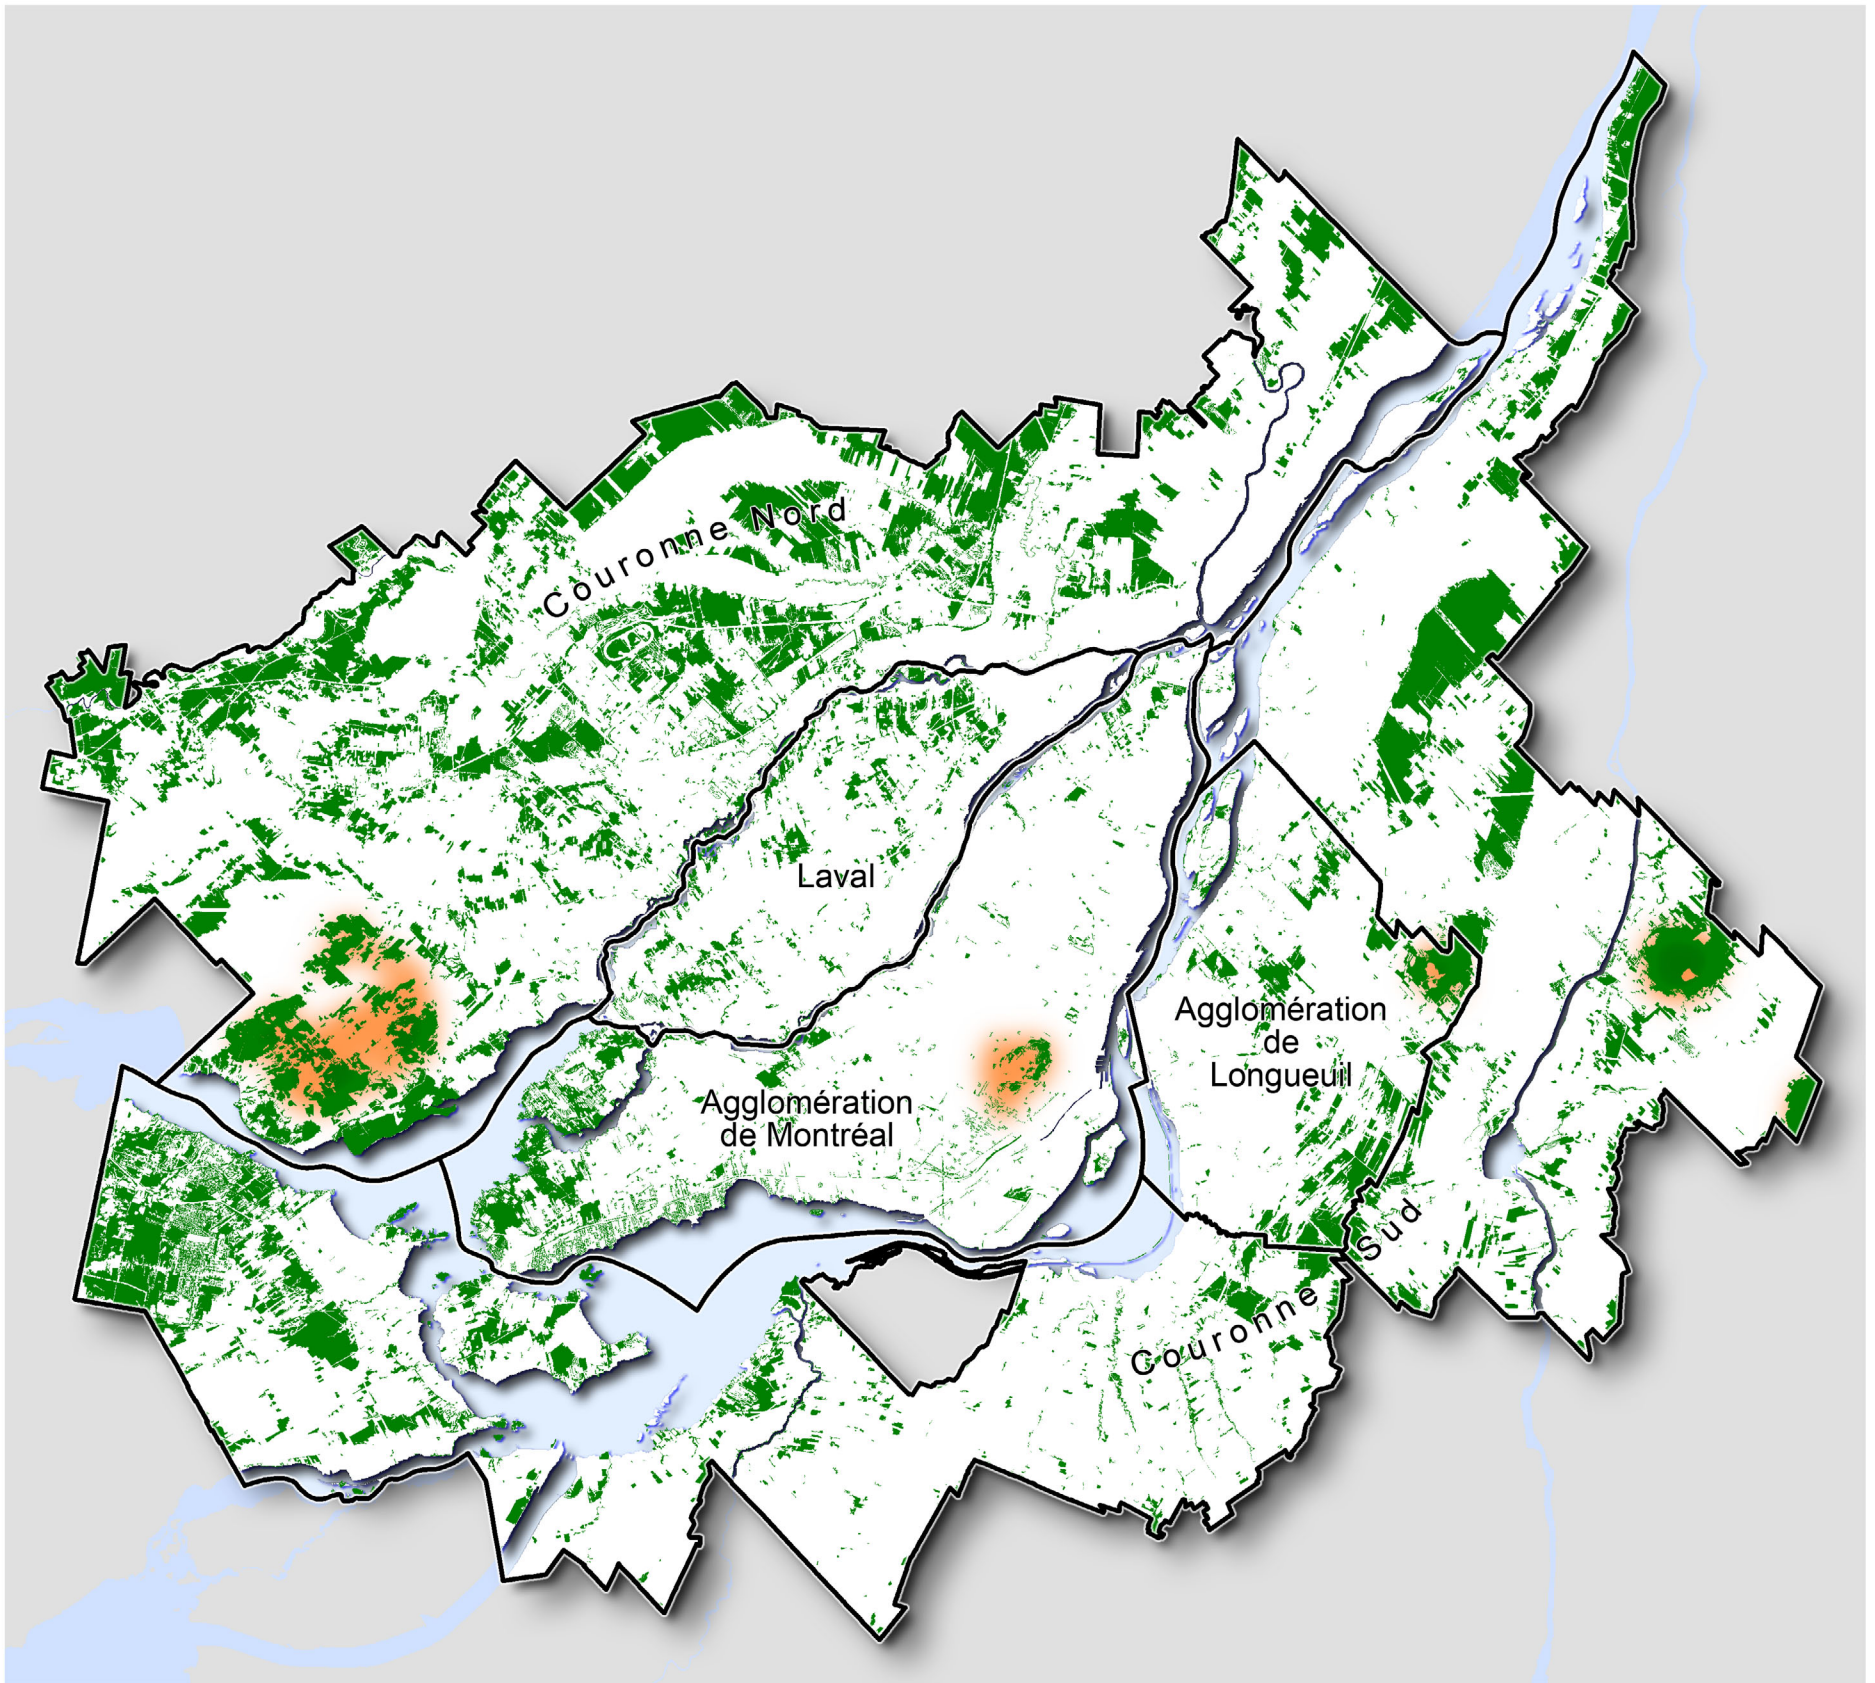

CARTE 20 – Couvert forestier du Grand Montréal, 2009

 Bois de 0,5 hectare et plus

 Montérégienne

Ce document n'a aucune valeur légale. Pour consulter le document officiel, il faut se référer au Règlement numéro 2011-51 sur le Plan métropolitain d'aménagement et de développement adopté par le conseil de la Communauté métropolitaine de Montréal.